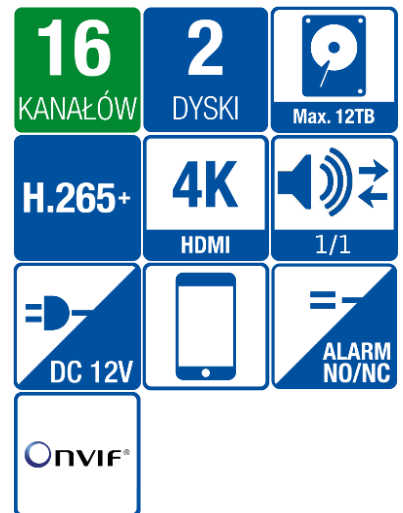

BCS-V-NVR1602-4KE

16 kanałowy 2 dyskowy rejestrator sieciowy

- Wyświetlanie i nagrywanie do 16 kamer IP w rozdzielczości maksymalnej 8Mpx
- Kodowanie H.265+/H265/H.264+/H.264/MPEG4
- Maksymalne pasmo przychodzące 160Mbps, wychodzące 160Mbps
- Niezależna praca wyjść HDMI4K(3840×2160) i VGA(1920×1080)
- Zaawansowana wideo detekcja: detekcja ruchu, przekroczenie linii, wtargnięcie w obszar
- Obsługa 2 dysków SATA do 6TB(razem 12TB)
- 1 wejście i 1 wyjście audio
- 4 wejścia i 1 wyjście alarmowe
- 2×USB, 1×RJ45
- Wbudowany web serwis, obsługa przez CMS(BCS Manager), aplikacja mobilna BCS(android, iOS), P2P, Onvif
- Zasilanie DC 12V