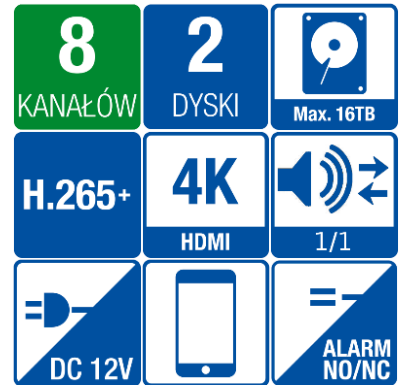

BCS-V-NVR0802-4K

8 kanałowy 2 dyskowy rejestrator sieciowy

ONVIF®

Charakterystyka:

- Wyświetlanie i nagrywanie do 8 kamer IP w rozdzielczości maksymalnej 12Mpx
- Kompresja H.265+/H265/H.264+/H.264
- Maksymalne pasmo przychodzące 80Mbps, wychodzące 256Mbps
- Niezależna praca wyjść HDMI4K(3840×2160) i VGA(1920×1080)
- Zaawansowana wideo detekcja: detekcja ruchu, przekroczenie linii, wtargnięcie w obszar
- Obsługa 2 dysków SATA do 8TB każdy dysk
- 1 wejście i 1 wyjście audio
- 4 wejścia i 1 wyjście alarmowe
- 2×USB, 1×RJ45
- Wbudowany web serwis, obsługa przez CMS(BCS Manager), aplikacja mobilna BCS(android, iOS), P2P, Onvif
- Zasilanie DC 12V