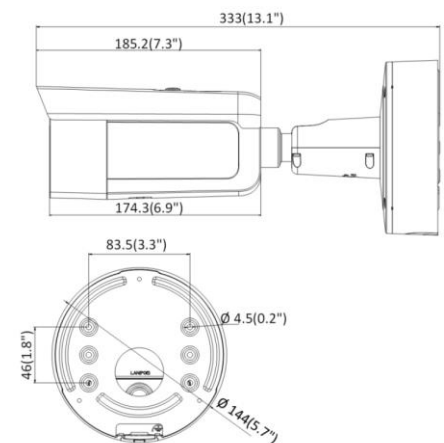

BCS-V-TI836IR6-Ai

Kamera sieťová tubová 8Mpx s objektívom motozoom 2.8~12mm

- Prevodník 1/1.8" 8Mpx PS CMOS
- Podpora troch prúdov kódovania
- Rozlíšenie 3840×2160@20fps
- Kompresia H.265+/H.264+/MJPEG
- Mechanický infračervený filter
- Funkcie AGC, AWB, AES, BLC, HLC, WDR(120dB), 3D DNR, ROI
- Detekcia pohybu, maska na ochranu osobných údajov
- Inteligentné funkcie: perimetrická ochrana, prienik plochy, priecstie linky, rozpoznávanie objektov, rozpoznávanie tváre
- Vstavaná WEB služba, kompatibilná s BCS-NVR, CMS(BCS Manager), mobilná aplikácia BCS (iOS, android), P2P, Onvif
- Objektív motozoom 2.8-12mm F1.4
- Infražiarič s dosahom do 60m
- 1 vstup a 1 výstup audio
- 1 vstup a 1 výstup alarm
- Zabudovaný montážny adaptér
- Podpora microSD kariet až do 256GB
- Otvorený kovový kryt IP66, IK10
- Prevádzkové podmienky -30°C ~ +60°C
- Napätie DC 12V, PoE(802.3at)

BCS-V-TI836IR6-Ai

Kamera sieťová tubová 8Mpx s objektívom motozoom 2.8~12mm

Rohová konzola
BCS-V-AR

Držiak pólov
BCS-V-AS

Držiak pólov
BCS-ASM-ATU