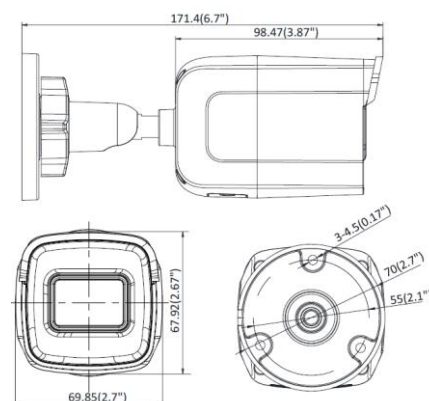

Základní rozměry: