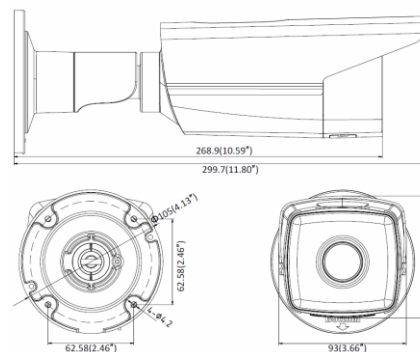

Základní rozměry: