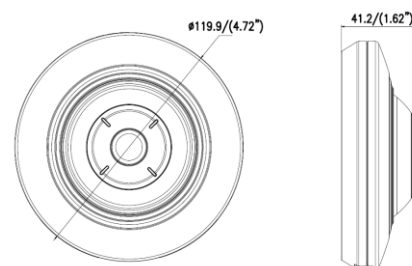

Základní rozměry:

BCS-V-FI522IR1

Síťová kamera s rybím okem 5Mpx s objektivem 180 °

Technické údaje:

Video systém	IP
Skenovací systém	Progresivní skenování
konvertor	1 / 2,5 "5Mpx CMOS
Počet pixelů	2560 (H) × 1920 (V)
něha	Barva: 0,01Lux @ (F1,2, AGC zapnuto), 0,034 Lux @ (F2,2, AGC zapnuto), Č / B: 0Lux
čočka	Pevný 1,05 mm F2.2, pozorovací úhel H: 180 °, V: 180 °
Vyvážení bílé	(AWB) Auto / manual
Kompenzace pozadí	BLC / HLC / WDR (120 dB)
momentka	Automaticky / manuálně (1/3 ~ 1 / 100000s)
Získejte kontrolu	(AGC) Auto / manual
Redukce hluku	3D DNR
Funkce den / noc	Mechanický filtr ICR
Infračervené topení	Dosah až 8 metrů
Komprese videa	H.265 / H.265 + / H.264 / H.264 + / MJPEG (druhý proud)
rezoluce	5M(2560×1920) / 3M(2048×1536) / 960H(1280×960) / (704×576) / (352×288) / (352×240)
Hlavní proud	50Hz: 25fps (2560×1920, 2048×1536, 1280×960) 60Hz: 30fps (2560×1920, 2048×1536, 1280×960)
Druhý proud	50Hz: 25fps (352×288, 704×576) 60Hz: 30fps (352×240, 704×576)
průhledy	Fisheye View, 180 Panorama View, 4PTZ, Fisheye + 3PTZ, 360 Panorama View, 360 Panorama + PTZ, 360 Panorama + 3PTZ, 360 Panorama + 6PTZ, 360 Panorama + 8PTZ, 2PTZ, Fisheye + 8PTZ, Panorama View, Panorama + 3PTZ, Panorama + 8PTZ
audio	1 wejście i 1 wyjście
Audio komprese	G.711 / G.722.1 / G.726 / MP2L2 / PCM
Síťové připojení	RJ-45 (10M / 100M)
protokoly	TCP / IP, ICMP, HTTP, HTTPS, FTP, DHCP, DNS, DDNS, RTP, RTSP, RTCP, NTP, UPnP, SMTP, IGMP, 802.1X, QoS, IPv6, UDP, Bonjour, P2P
Paměťová karta	microSD do 128 GB
poplach	1 wejście i 1 wyjście
kompatibilita	ONVIF (Profil S, Profil G), ISAPI
členové	Maksymalnie 32
Mobilní uživatelé	iOS, android
energie	DC12V (± 25%) / PoE (802.3af)
Spotřeba energie	<6W
Pracovní podmínky	-10 ° C ~ + 50 ° C, 10% ~ 95% RH
závaží	0,6 kg
rozměry	119,9 × 41,2 mm