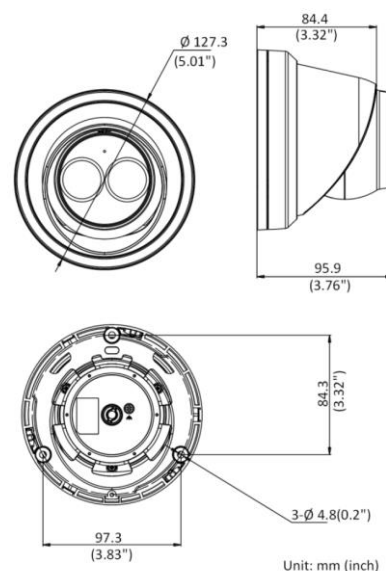

Základní rozměry: