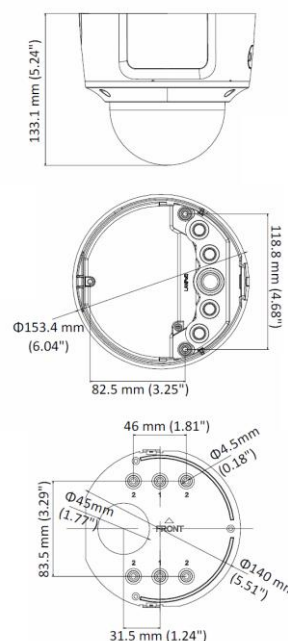

Základní rozměry: