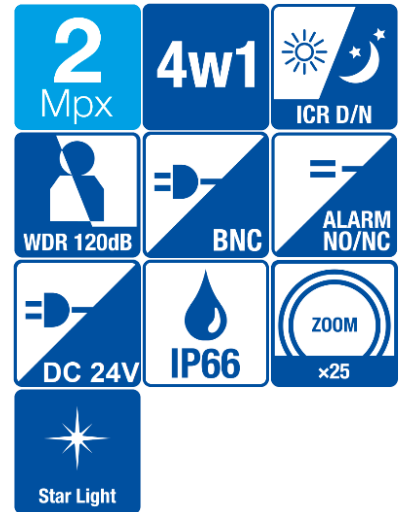

BCS-SDHC4225-IV

Kamera rotačná PTZ 2Mpx HDCVI/AHD/TVI/ANALOG s zoomom 25×