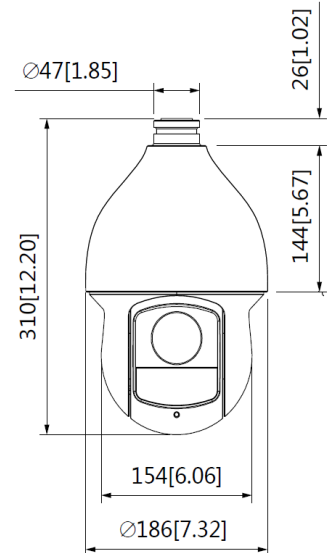

## BCS-SDHC4225-IV

Kamera rotačná PTZ 2Mpx HDCVI/AHD/TVI/ANALOG s zoomom 25x

Video systém	HDCVI/AHD/TVI/ANALOG
Skenovací systém	Progressive Scan
Prevodník	1/2.8" 2Mpx Starvis CMOS
Rozlíšenie	1080P(1920x1080)@25/30fps, 720P(1280x720)@25/30/50/60fps
Video výstup	1 V p-p, kompozitný, BNC, 75 Ohm
Citlivosť	Kolor: 0.005Lux@F1.6; B/W: 0.0005Lux@F1.6; 0Lux@F1.6 (IR Wt.)
Objektív	Motozoom 4.8mm~120mm; F1.6~F3.5
Uhol pohľadu	H: 61°~2.8° V: 22.6°~0.4°
Zoom optický/digitálny	25x/16x
DORI	Detect 1655m/ Observe 657m/ Recognize 331m/ Identify 165m
Vyváženie bielej	(AWB) Auto/ručne
Kompenzácia pozadia	BLC/HLC/WDR(120dB)
Rýchlosť uzávierky	1/3~1/100000s
Získať kontrolu	(AGC) Auto/ručne
Redukcia šumu	Ultra 2D/3D DNR
Detekcia pohybu	24 oblasti
Otočenie obrazu	Flip 180°
Ostrosť	Auto/ručne
Deň/Noc	Mechanický infračervený filter ICR
Rozsah IR	Do 150m
Rozsah PAN	0°~360° nekonečný
Rozsah TILT	-15°~90°, auto flip 180°
Rýchlosť PAN	0.1°~300°/s (400°/s prednastavené)
Rýchlosť TILT	0.1°~200°/s (300°/s prednastavené)
Funkcie automatizácie	300 predvolieb, 5 skladieb, 8 trás, auto-scan, auto-pan
Začiatok/nečinnosť	Obnovenie poslednej polohy PTZ po výpadku napájania; aktivácia predvoľby, cesty, trasy po období nečinnosti
Alarm	2 vstupy / 1 výstup
Audio	1 vstup
Rozhranie	RS485
Napätie	DC24V/3A(±25%), Spotreba energie 9.6W/22W (IR Wt.)
Prevádzkové podmienky	-40°C ~+70°C / 10~95%RH
Rozmery a hmotnosť	310.0 mm × Φ186.0 mm 3.9kg