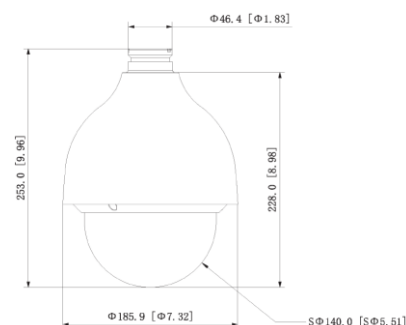

BCS-SDHC2225-IV

Kamera rotačná PTZ 2Mpx HDCVI/AHD/TVI/ANALOG s zoomom 25×

- Prevodník 1/2.8" 2Mpx PS Starvis CMOS
- Technológia Starlight
- Objektív 4.8~120mm zoom optický 25×
- Mechanický infračervený filter ICR
- Funkcia AWB, AES, AGC, BLC, HLC, WDR(120dB), Ultra DNR, Defog
- Max 2Mpx(1920×1080)@30fps
- 2 vstupy a 1 výstup alarm
- 1 vstup audio
- Maximálna rýchlosť 500°/s, PAN: 0°~360°, TILT: 0°~90°, auto flip
- Funkcie automatizácie: 300 predvolieb, 5 skladieb, 8 trás, auto-scan, auto-pan
- Inteligentné 3D polohovanie
- Vonkajšie kovové puzdro IP67,IK10
- Napätie DC24V

BCS-SDHC2225-IV

Kamera rotačná PTZ 2Mpx HDCVI/AHD/TVI/ANALOG s zoomom 25x

Video systém	HDCVI/AHD/TVI/ANALOG
Skenovací systém	Progressive Scan
Prevodník	1/2.8" 2Mpx Starvis CMOS
Rozlíšenie	1080P(1920x1080)@25/30fps, 720P(1280x720)@25/30/50/60fps
Video výstup	1 V p-p, kompozitný, BNC, 75 Ohm
Citlivosť	Kolor: 0.005Lux@F1.6; B/W: 0.0005Lux@F1.6
Objektív	Motozoom 4.8mm~120mm; F1.6~F3.5
Uhol pohľadu	H: 58.5°~2.8°; V: 33.2°~1.5°; D: 67.5°~3.2°
Zoom optický/digitálny	25x/16x
DORI	Detect 1655m/ Observe 654m/ Recognize 331m/ Identify 165m
Vyváženie bielej	(AWB) Auto/ručne
Kompenzácia pozadia	BLC/HLC/WDR(120dB)
Rýchlosť uzávierky	1/3~1/100000s
Získať kontrolu	(AGC) Auto/ručne
Redukcia šumu	Ultra 2D/3D DNR
Detekcia pohybu	24 oblasti
Otočenie obrazu	Flip 180°
Ostrosť	Auto/ručne
Deň/Noc	Mechanický infračervený filter ICR
Rozsah PAN	0°~360° nekonečný
Rozsah TILT	0°~90°, auto flip 180°
Rýchlosť PAN	0.1°~350°/s (500°/s prednastavené)
Rýchlosť TILT	0.1°~250°/s (2.500°/s prednastavené)
Funkcie automatizácie	300 predvolieb, 5 skladiieb, 8 trás, auto-scan, auto-pan
Začiatok/nečinnosť	Obnovenie poslednej polohy PTZ po výpadku napájania; aktivácia predvoľby, cesty, trasy po období nečinnosti
Alarm	2 vstupy / 1 výstup
Audio	1 vstup
Rozhranie	RS485
Napätie	DC24V/3A(±25%), Spotreba energie 15.5W (max 18.5W)
Prevádzkové podmienky	-40°C ~+60°C / 10~95%RH
Rozmery a hmotnosť	253.0 mm × Φ186.2 mm (9.96" × Φ7.33") 2.5kg