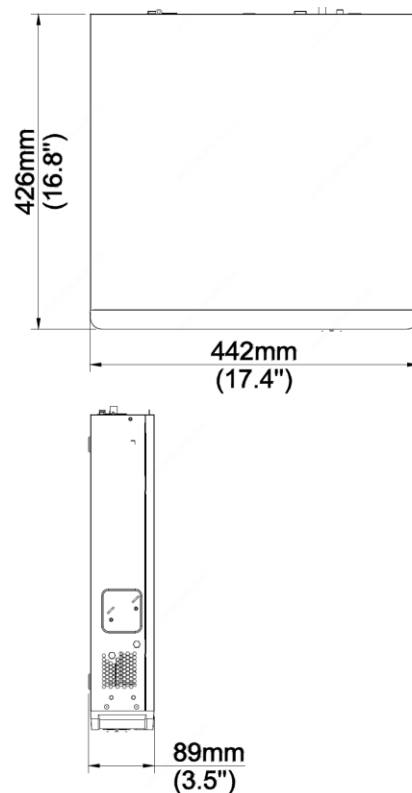

## BCS-P-NVR1604R-A-4K-III

16 kanálový 4 diskový rekordér sieťový IP

- Zobrazenie a nahrávanie až 16 IP kamer s maximálnym rozlíšením 12Mpx
- Kompresia H.265+/H265/H.264+/H.264
- Maximálna vstupná šírka pásma 384Mbps odchádzajúce 384Mbps
- Súčasná prevádzka výstupov HDMI1 4K / HDMI2 4K oraz VGA 1080P
- Pokročilá detekcia videa: detekcia pohybu, tieňovanie, vyblednutie obrazu
- Podpora inteligentných funkcií fotoaparátu: detekcia tváre, počítanie ľudí, prienik do oblasti, prechod linky, detekcia audio
- Režim fisheye dewrapping
- Podpora 4 SATA disky až 10 TB každý
- RAID 1, 5
- 3×USB, RS485, RS232, eSATA, 1 audio vstup a 1 výstup, výstup 12VDC
- 16 vstupov a 4 východy alarm
- Vstavaný webový server, podpora CMS (BCS Manager), mobilná aplikácia BCS (iOS, android), Onvif, P2P

## BCS-P-NVR1604R-A-4K-III