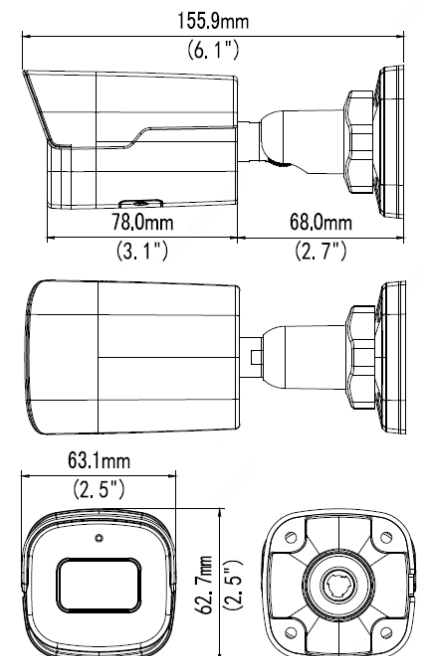

BCS-P-TIP24FSR4-Ai1(-G)

Kamera IP tubová 4Mpx s objektívom 2.8mm

- Prevodník 1/3" 4Mpx PS CMOS
- Technológia Starlight
- Kompresia H.265+/H.264+/MJPEG
- Podpora troch prúdov kódovania
- Mechanický infračervený filter ICR
- Funkcie AWB, AGC, BLC, HLC, ROI, Defog, WDR(120dB), 2D/3D NR
- Detekcia pohybu, maska na ochranu osobných údajov
- Inteligentné funkcie: Ochrana obvodu, priecestie čiary, prienik plochy
- Infračervený ohrievač s dosahom až 40 m
- Objektív s pevným zaostrením 2.8mm F1.6
- Externý kovový kryt IP67
- Vstavaný mikrofón
- Slot pre pamäťovú kartu microSD 256GB
- Vstavaná webová služba, kompatibilná s BCS-NVR, CMS(BCS Manager), mobilná aplikácia BCS (iOS, android), P2P, Onvif
- Napätie DC12V / PoE 802.3af

BCS-P-TIP24FSR4-Ai1(-G)

Kamera IP tubová 4Mpx s objektivom 2.8mm

Adaptér
BCS-P-A71(-G)

Adaptér
BCS-P-A61(-G)