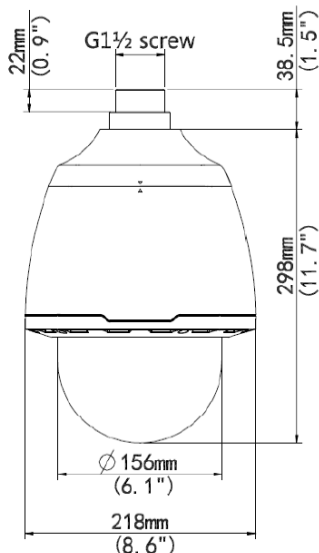

# BCS-P-5623SA

Kamera szybkoobrotowa 2 Megapixeles,

## Charakterystyka Kamery

- Przetwornik 1/2.8" 2Megapixel, progressive scan,
- Kodowanie H.264
- Obsługa trzech strumienia kodowania
- 30kl/s przy 2Mpx (1920 × 1080),
- Mechaniczny filtr podczerwieni ICR,
- Cyfrowa redukcja szumów NR,
- Wbudowany WEB Server,
- Prędkość obrotu do 540°/sek w presece
- Obiektyw z zoomem optycznym do 30x
- Wysoka precyzja pozycjonowania kamery
- Wejście wyjście alarmowe 2/1
- Wyjście BNC
- RS485
- Obudowa o współczynniku szczelności IP67
- Zasilanie AC24V/DC24V
- Szeroki zakres pracy kamery -40°C ~ +70°C
- Zabezpieczenie przeciwprzepięciowe do 6KV
- Możliwość uruchomienia funkcji automatyki z terminarza

## Wymiary kamery