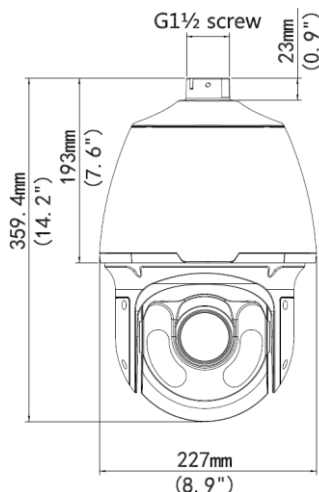

Rozmery kamery

Špecifikácia Kamery

Model		BCS-P-5623RSA-II
Skenovací systém		Progressive Scan
Prevodník		1/3" 2Mpx CMOS
Počet pixelov		1920x1080
Citlivosť		Farba: 0.03 Lux (F1.6 AGC zapnutý) B/W: 0 Lux (IR zapnutý)
Pomer signálu a šumu		> 52dB
Vyváženie bielej		(AWB) Auto/ručne
Základné funkcie	Objektív	4.5 ~ 135mm (30x optický zoom), Kat. H: 62.9°(wide) ~2.3°(tele)
	Kompensácia pozadia	OFF/ON (BLC / HLC / D-WDR)
	Rýchlosť uzávierky	Auto/ručne (1/6 ~ 1/100000s), ochrana proti blikaniu
	AGC	Auto/ručne
	Redukcia šumu (NR)	2D / 3D - regulácia
	Zóny súkromia	ON/OFF 24 oblastí
	Funkcia deň/noc	Mechanický filter ICR
	Otočenie obrazu	Mirror/ flip 90°,180°,270°
Video funkcie	Kompresia	H.265 / H.264 / MJPEG
	Rozlíšenie	1080P(1920x1080) / 720P(1280x720) / D1(720x576) / 2CIF(704x288) / CIF(352x288)
	Rýchlosť hlavého prúdu	1080P/720P (1~30fps)
	Rýchlosť druhého prúdu	1080P/720P/D1/2CIF/CIF (1~30fps)
	Rýchlosť tretieho prúdu	D1/2CIF/CIF (1~30fps)
PTZ funkcie	Rotácia	PAN: 360° (nekonečná) TILT: -15° ~+90° auto flip
	Rýchlosť rotácie	PAN: 0.1°/s ~ 240°/s (300°/s v predvoľbe) TILT: 0.1°/s ~ 160°/s (240° / v predvoľbe)
	Automatizačné funkcie	255 predvoľieb; 16 prehliadok (32 predvoľieb na prehliadku); 16 ciest v priebehu 15 minút
Sieťové funkcie	Sieťové pripojenie	RJ-45 (10M/100M)
	Protokoly	IPv4, IGMP, ICMP, ARP, TCP, UDP, DHCP, PPPoE, RTP, RTSP, RTCP, DNS, DDNS, NTP, FTP, UPnP, HTTP, HTTPS, SMTP, 802.1x, SNMP, P2P
	Kompatibilita	ONVIF(Profil S, Profil G), API
	Používatelia mobilných zariadení	android, iOS
	Slot na pamäťovú kartu	microSD do 128GB
	Používatelia	Maximálne 10 prihlásených
Audio funkcie	Vstupy / výstupy	1/1
	Kompresia	G.711A, G.711U
Alarm	1 vstup / 1 výstup	
Napätie	24V AC (±25%) / 24V DC (±25%)	
Spotreba energie	9~42W	
Prevádzkové podmienky	-40°C ~ +65°C	
Rozmery a hmotnosť	Ø227 x 359.4 mm, 5.28kg