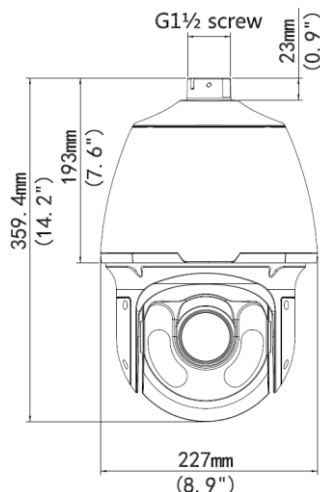

Rozměry

Kamera		BCS-P-5623RSA-II	
Skenování		progresivní skenování	
Snímač		1/3" 2Mpx CMOS	
Pixely rezoluce		1920x1080	
Minimální osvětlení		Barva : 0.03Lux/F1.6(AGC Zapnuto) Černobíle : 0Lux (IR Zapnuto)	
Odstup signál-šum		> 52dB	
Vyvážení bílé		(AWB) Automatický/ manuální	
Základní funkce	Objektiv	4.5 ~ 135mm (30x optický zoom), Úhel záběru H: 62.9°(wide) ~2.3°(tele)	
	Podsvícení kompenzace	Zapnuto/vypnuto (BLC / HLC / D-WDR)	
	Clona	Automatický režim / manuální režim (1/6 ~ 1/100000s)	
	Získat kontrolu	(AGC) Automatický/ manuální - seřízení	
	Digitální potlačení šumu	2D/3D Zapnuto/vypnuto - seřízení	
	Privátní maskování	Zapnuto/vypnuto Až 24 oblastí	
	Den a noc	Automaticky odnímatelný IR filtr (ICR)	
	Zobrazení otáčení	zrcadlo , rotace 90°,180°,270°	
	Video funkce	Komprese videa	H.265 / H.264 / MJPEG
		Pixely rezoluce	1080P(1920x1080) / 720P(1280x720) / D1(720x576) / 2CIF(704x288) / CIF(352x2878)
Snímková frekvence stream Hlavní		1080P/720P (1~30 snímků/s)	
Snímková frekvence stream Dílčí		1080P/720P/D1/2CIF/CIF (1~30 snímků/s)	
Snímková frekvence stream Třetí		D1/2CIF/CIF (1~30 snímků/s)	
Otáčení na náklon	Rozsah otáčení	PAN: 360° (nekonečný) TILT: -15°~+90° automatické obracení	
	Rychlost otáčení	PAN: 0.1°/s ~ 240°/s (300°/s Přednastavené pozice) TILT: 0.1°/s ~ 160°/s (240°/s Přednastavené pozice)	
	Funkce automatizace	255 Přednastavené pozice ; 16 hlídek (až 32 přednastavených pozic na jednu hlídku)	
Síť funkce	Síť	RJ-45 (10M/100M)	
	Protokoly	IPv4, IGMP, ICMP, ARP, TCP, UDP, DHCP, PPPoE, RTP, RTSP, RTCP, DNS, DDNS, NTP, FTP, UPnP, HTTP, HTTPS, SMTP, 802.1x, SNMP, P2P	
	Kompatibilní integrace	ONVIF(Profil S, Profil G), API	
	Mobilní uživatel	android, iOS	
	Uživatel	Maximálně 10 přihlášených	
Úložiště v zařízení		MicroSD s kapacitou až 128 GB	
Audiovstup/audiovýstup		1/1 (Komprese zvuku G.711a/ G.711u)	
Vstup/výstup alarmu		1/1	
Napájení		24V AC (±25%) / 24V DC (±25%)	
Spotřeba energie		9~42W	
Pracovní prostředí		-40°C ~ +65°C	
Hmotnost Rozměry		Ø227 x 359.4 mm, 5.28kg	