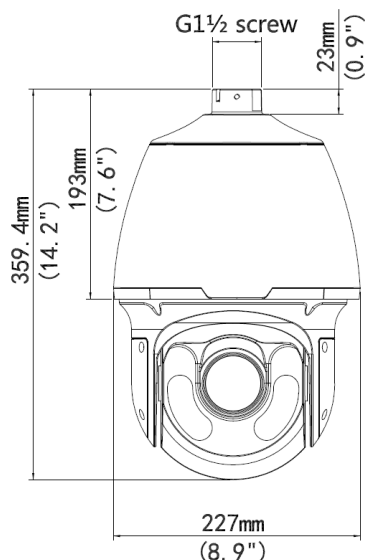

Rozměry

Kamera		BCS-P-5621RSAP-II	
Skenování		progresivní skenování	
Snímač		1/3" 2Mpx CMOS	
Pixely rezoluce		1920 x 1080	
Minimální osvětlení		Barva : 0.01Lux/F1.5(AGC Zapnuto) Černobíle : 0Lux (IR Zapnuto)	
Odstup signál-šum		> 52dB	
Vyvážení bílé		(AWB) Automatický/ manuální	
Základní funkce	Objektiv	5.2 ~ 104mm F1.5 ~ F3.0 (20x optický zoom) Úhel záběru H: 60.19°~3.0°	
	Podsvícení kompenzace	BLC / HLC / D-WDR	
	Clona	Automatický režim / manuální režim (1/1 ~ 1/100000s)	
	Získat kontrolu	(AGC) Automatický/ manuální - seřízení	
	Digitální potlačení šumu	2D/3D Zapnuto/vypnuto - seřízení	
	Privátní maskování	Zapnuto/vypnuto Až 24 oblastí	
	Den a noc	Automaticky odnímatelný IR filtr (ICR)	
	Video funkce	Komprese videa	H.265 / H.264 / MJPEG
Snímková frekvence stream	Hlavní	1080P(1920x1080) / 720P(1280x720) / D1(720x576) / 2CIF(704x288) / (640x360) / CIF(352x288)	
		Dílčí	1080P/720P/D1/2CIF/(640x360)/CIF (1 ~30 snímků/s)
		Třetí	D1/2CIF/(640x480)/CIF (1 ~30 snímků/s)
Otáčení na náклон	Rozsah otáčení	PAN: 360° (nekonečný) TILT: -15° ~+90° automatické obracení	
	Rychlost otáčení	PAN: 0.1°/s ~ 240°/s (300°/s Přednastavené pozice) TILT: 0.1°/s ~ 160°/s (240°/s Přednastavené pozice)	
		Funkce automatizace	255 Přednastavené pozice ; 16 hlídek (až 32 přednastavených pozic na jednu hlídku)
Síť funkce	Síť	RJ-45 (10M/100MBase-TX)	
	Protokoly	L2TP,IPv4,IGMP,ICMP,ARP,TCP,UDP,DHCP,PPPoE,RTP,RTSP,NTP,FTP,HTTP,SNMP,SIP,802.1x,P2P	
	Kompatibilní integrace	ONVIF(Profil S, Profil G), API	
	Mobilní uživatel	Android, iOS	
	Uživatel	Maximálně 10 přihlášených	
Úložiště v zařízení		MicroSD s kapacitou až 128 GB	
Audiovstup/audiovýstup		1/1 (Komprese zvuku G.711a/ G.711u)	
Vstup/výstup alarmu		1/1	
Napájení		24VAC±25% / 24VDC±25% / PoE(IEEE802.3at)	
Spotřeba energie		9~42W	
Pracovní prostředí		-40°C ~ +65°C	
Hmotnost		5,28 kg	
Rozměry		Ø227 x 359.4 mm	