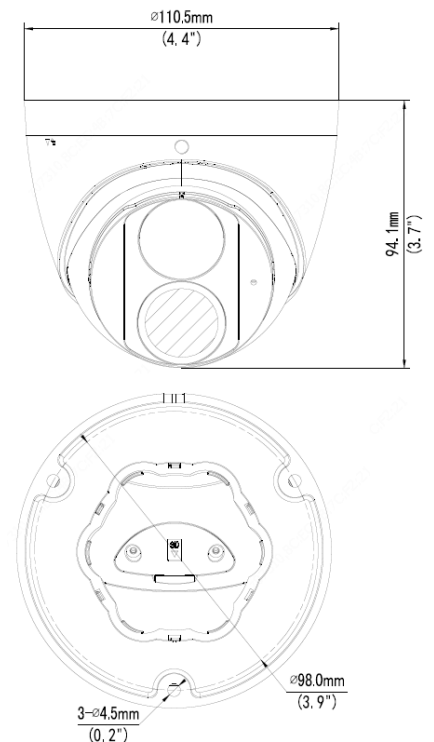

BCS-P-EIP28FWR3-Ai1(-G)

Kamera IP kopulová 8Mpx s objektivom 2.8mm

- Prevodník 1/2.7" 8Mpx PS CMOS
- Kompresia H.265+/H.264+/MJPEG
- Podpora troch prúdov kódovania
- Mechanický infračervený filter ICR
- Vstavaná webová služba, kompatibilná s BCS-NVR, CMS(BCS Manager), mobilná aplikácia BCS (iOS, android), P2P, Onvif
- Funkcie AWB, AGC, AES, BLC, HLC, ROI, Defog, WDR(120dB), 2D/3D DNR
- Detekcia pohybu, maska na ochranu osobných
- Inteligentné funkcie: obvodová ochrana, prienik plochy, priesecie linky
- Infražiaric s dosahom až 30m
- Objektív 2.8mm F2.0
- Vstavaný mikrofón
- Externé kovový kryt IP67
- Prevádzkové podmienky -30°C ~ +60°C
- Slot pre microSD kartu až do 256GB
- Napätie DC 12V / PoE(802.3af)