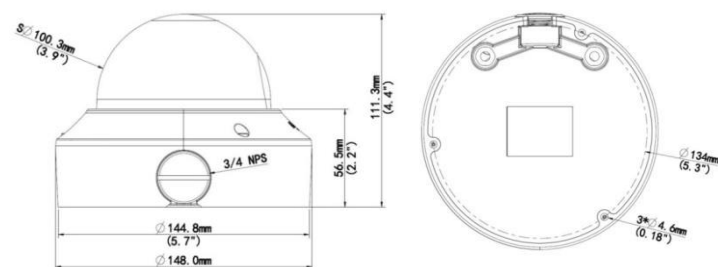

## Rozměry

Kamera	BCS-P-268R3WSA	
Skenování	progresivní skenování	
Snímač	1/2" 8Mpx CMOS	
Pixely rezoluce	3840(H)x2160(V)	
Minimální osvětlení	Barva : 0.003 Lux (F1.5, AGC Zapnuto ) Černobíle : 0Lux (IR Zapnuto )	
Odstup signál-šum	> 52dB	
Vyvážení bílé	(AWB) Automatický/ manuální	
Základní funkce	Objektiv	Motozoom 2,8~12mm F1.5 Úhel záběru H: 114.8~47.3°
	Podsvícení kompenzace	BLC / HLC / WDR(120dB)
	Clona	Automatický režim / manuální režim (1/6-1/100000s)
	Získat kontrolu	(AGC) Automatický/ manuální - seřízení
	Digitální potlačení šumu	2D/3D Zapnuto/vypnuto - seřízení
Dodatečný funkce	Detekce pohybu	Zapnuto/vypnuto (Až 4 oblastí) - seřízení
	Privátní maskování	Zapnuto/vypnuto (Až 8 oblastí) - seřízení
	Zobrazení otáčení	zrcadlo , rotace 90°, 180°, 270°
	Brousit	Automatický
	Den a noc	Automaticky odnímatelný IR filtr (ICR)
Dosvit IR	Dosvit IR až 30 m	
Video funkce	Komprese videa	H.265 / H.264 / MJPEG
	Pixely rezoluce	8M(3840x2160) / 5M(2592x1944) / 5M(2944x1656) / 4M(2560x1440) / 1080p(1920x1080) / 720p(1280x720) / D1(720x576) / (640x360) / 2CIF(704x288) / CIF(352x288)
	Snímková frekvence Hlavní stream	8M(1~15 snímků/s) 5M/4M/1080P(1~30 snímků/s)
	Snímková frekvence Dílčí stream	1080p/720p/D1/640x360/2CIF/CIF (1~30 snímků/s)
Snímková frekvence Třetí stream	D1/640x360/2CIF/CIF (1~30 snímků/s)	
Síť funkce	Síť	RJ-45 (10/100MBase-TX)
	Protokoly	L2TP, IPv4, IGMP, ICMP, ARP, TCP, UDP, DHCP, PPPoE, RTP, RTSP, RTCP, DNS, DDNS, Qos, NTP, FTP, HTTP, HTTPS, SMTP, SIP, 802.1x, SNMP, P2P
	Kompatibilní integrace	ONVIF(profil S, G), API
	Mobilní uživatel	Android, iOS
	Uživatel	Maximálně 10 přihlášených
Audiovstup/audiovýstup	1/1 ( Komprese zvuku G.711a/ G.711u)	
Vstup/výstup alarmu	1/1	
Napájení	12V DC±25%, PoE (IEEE802.3 af)	
Spotřeba energie	Maximálně 8W	
Pracovní prostředí	-40°C ~ +60°C, 10%~95% RH	
Hmotnost	0,75kg	
Rozměry	Φ148 x 111.3 mm	