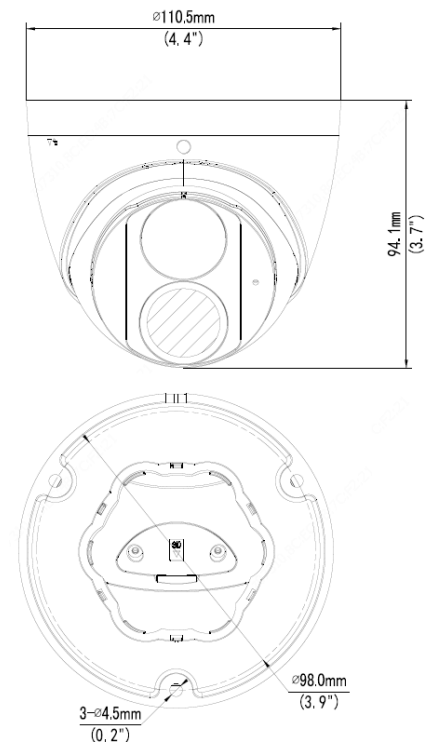

## BCS-P-EIP25FSR3-Ai1(-G)

Kamera IP kopulová 5Mpx s objektivom 2.8mm

- Prevodník 1/2.7" 5Mpx PS CMOS
- Technológia Starlight
- Kompresia H.265+/H.264+/MJPEG
- Podpora troch prúdov kódovania
- Mechanický infračervený filter ICR
- Vstavaná webová služba, kompatibilná s BCS-NVR, CMS(BCS Manager), mobilná aplikácia BCS (iOS, android), P2P, Onvif
- Funkcie AWB, AGC, AES, BLC, HLC, ROI, Defog, WDR(120dB), 2D/3D DNR
- Detekcia pohybu, maska na ochranu osobných
- Inteligentné funkcie: obvodová ochrana, prienik plochy, prieciestie linky
- Infražiarič s dosahom až 30m
- Objektív 2.8mm F1.6
- Vstavaný mikrofón
- Externé kovový kryt IP67
- Prevádzkové podmienky -30°C ~ +60°C
- Slot pre microSD kartu až do 256GB
- Napätie DC 12V / PoE(802.3af)

## BCS-P-EIP25FSR3-Ai1(-G)

Kamera IP kopulová 5Mpx s objektivom 2.8mm

Adaptér  
BCS-P-A173

Nástenná konzola  
BCS-P-U112

Nástenná konzola  
BCS-P-U113