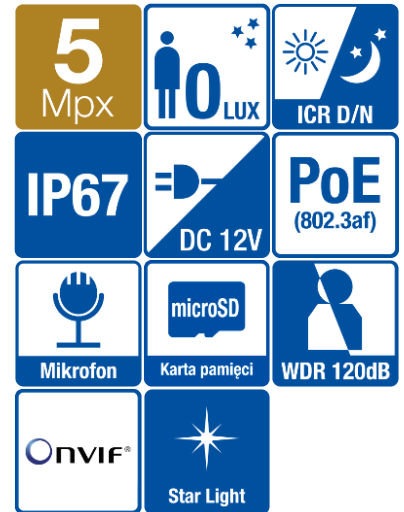

## BCS-P-EIP25FSR3-Ai1(-G)

Kamera IP kopulová 5Mpx s objektivom 2.8mm

- Prevodník 1/2.7" 5Mpx PS CMOS
- Technológia Starlight
- Kompresia H.265+/H.264+/MJPEG
- Podpora troch prúdov kódovania
- Mechanický infračervený filter ICR
- Vstavaná webová služba, kompatibilná s BCS-NVR, CMS(BCS Manager), mobilná aplikácia BCS (iOS, android), P2P, Onvif
- Funkcie AWB, AGC, AES, BLC, HLC, ROI, Defog, WDR(120dB), 2D/3D DNR
- Detekcia pohybu, maska na ochranu osobných
- Inteligentné funkcie: obvodová ochrana, prienik plochy, prieciestie linky
- Infražiarič s dosahom až 30m
- Objektív 2.8mm F1.6
- Vstavaný mikrofón
- Externé kovový kryt IP67
- Prevádzkové podmienky -30°C ~ +60°C
- Slot pre microSD kartu až do 256GB
- Napätie DC 12V / PoE(802.3af)