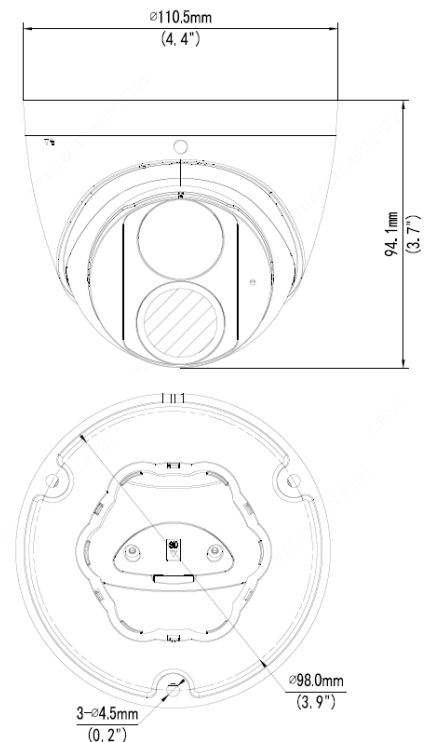

## BCS-P-EIP24FSR3-Ai1(-G)

Kamera IP kopulová 4Mpx s objektivom 2.8mm

|                         |   |
|-------------------------|---|
| Video systém            | IP  |
| Skenovací systém        | Progressive Scan  |
| Prevodník               | 1/3" 4Mpx CMOS  |
| Počet pixelov           | 2688(H) × 1520(V)   |
| Citlivosť               | 0.003Lux/F1.6 (Kolor, AGC Wł.); 0Lux(B/W, IR Wł.)   |
| S/N                     | > 56dB  |
| Obiektyw                | Fixed 2.8mm F1.6  |
| Uhol pohľadu            | H: 101.1°, V: 55.3°   |
| DORI                    | Detect 63m /Observe 25m /Recognize 13m / Identify 6m  |
| Vyváženie bielej        | (AWB) Auto/ručne  |
| Kompenzácia pozadia     | BLC / HLC / WDR(120dB)  |
| Rýchlosť uzávierky      | Auto/ručne (1~1/100000s)  |
| AGC                     | (AGC) Auto/ručne  |
| Redukcia šumu           | 2D/3D DNR   |
| Detekcia pohybu         | 4 oblasti   |
| Zóny súkromia           | 4 oblasti   |
| Otočenie obrazu         | Mirror, flip  |
| Funkcia deň/noc         | Mechanický filter ICR   |
| Infračervený ohrievač   | 30m   |
| Kompresia videa         | H.265 / H.265+ / H.264 / H.264+ / MJPEG   |
| Rozlíšenie              | 4M(2688×1520)(2560×1440) / 3M(2304×1296) / 1080P(1920×1080) / 720P(1280×720) / D1(704×576) / (640×360) / 2CIF(704×288) / CIF(352×288) |
| Rýchlosť hlavného prúdu | 4M/3M/1080P/720P@30fps  |
| Rýchlosť druhého prúdu  | 720P/D1/(640×360)/2CIF/CIF@30fps  |
| Rýchlosť tretieho prúdu | D1/(640×360)/2CIF/CIF@30fps   |
| Sieťové pripojenie      | RJ-45 (10/100Mbps)  |
| Protokoly               | IPv4, IGMP, ICMP, ARP, TCP, UDP, DHCP, PPPoE, RTP, RTSP, RTCP, DNS, DDNS, NTP, FTP, UPnP, HTTP, HTTPS, SMTP, 802.1x, SNMP, P2P        |
| Audio                   | Vstavaný mikrofón   |
| Kompresia audio         | G.711   |
| Kompatibilita           | ONVIF(S/G/T)  |
| Používatelia            | Maximálne 10 prihlásených   |
| Používatelia mobilných  | iOS, android  |
| Slot pre pamäťovú kartu | microSD 256GB   |
| Napätie                 | DC 12V (±25%) / PoE(802.3af)  |
| Spotreba energie        | <5W   |
| Prevádzkové podmienky   | -30°C ~ +60°C, 10%~95% RH   |
| Stupeň ochrany krytom   | IP67  |
| Hmotnosť                | 0.42kg  |
| Rozmery                 | Φ110.5 × 94.1mm   |