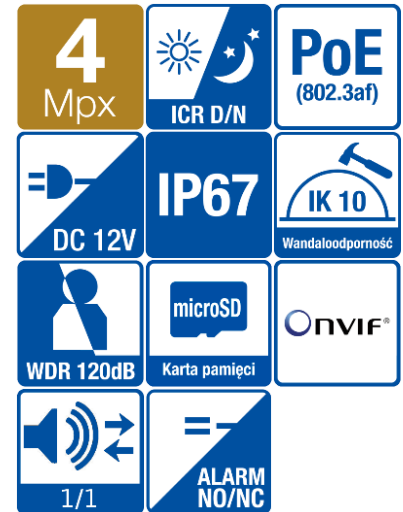

BCS-P-264R3WSA(-G)-II

Kamera kopulová 4Mpx s objektívom motozoom 2.7~13.5mm

- Prevodník 1/3" 4Mpx PS CMOS
- Kompresia H.265+/H.264+/MJPEG
- Podpora troch prúdov kódovania
- Mechanický infračervený filter
- Funkcie AWB, AGC, BLC, HLC, ROI, Defog, Ultra DNR, WDR(120dB)
- Detekcia pohybu, maska na ochranu osobných údajov
- Inteligentné funkcie: prechod čiary, prienik do oblasti, vzhľad/zmiznutie objektu, detekcia zvuku, detekcia siluety
- Objektív 2.7~13.5mm F1.35
- Infračervený ohrievač s dosahom až 40 m
- Otvorený kovový kryt IP67, IK10
- Podpora microSD kariet až do 128GB
- Vstavaný WEB Server, kompatibilita s BCS-NVR, CMS(BCS Manager), mobilná palikácia BCS(android, iOS), P2P, Onvif
- Napätie DC12V / PoE(802.3af)