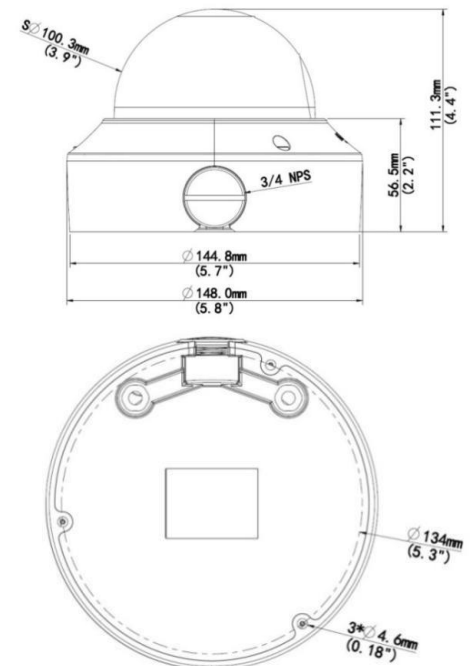

BCS-P-264R3WSA(-G)-II

Kamera kopulová 4Mpx s objektívom motozoom 2.7~13.5mm

- Prevodník 1/3" 4Mpx PS CMOS
- Kompresia H.265+/H.264+/MJPEG
- Podpora troch prúdov kódovania
- Mechanický infračervený filter
- Funkcie AWB, AGC, BLC, HLC, ROI, Defog, Ultra DNR, WDR(120dB)
- Detekcia pohybu, maska na ochranu osobných údajov
- Inteligentné funkcie: prechod čiary, prienik do oblasti, vzhľad/zmiznutie objektu, detekcia zvuku, detekcia siluety
- Objektív 2.7~13.5mm F1.35
- Infračervený ohrievač s dosahom až 40 m
- Otvorený kovový kryt IP67, IK10
- Podpora microSD kariet až do 128GB
- Vstavaný WEB Server, kompatibilita s BCS-NVR, CMS(BCS Manager), mobilná palikácia BCS(android, iOS), P2P, Onvif
- Napätie DC12V / PoE(802.3af)