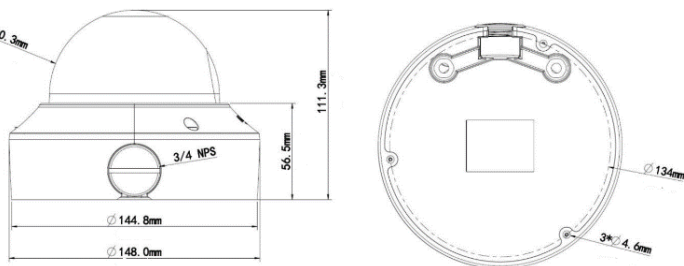

## Rozměry

Kamera		BCS-P-264R3WSA(-G)
Skenování		progresivní skenování
Snímač		1/3" 4Mpx CMOS
Pixely rezoluce		2592 (H)x1520(V)
Minimální osvětlení		Barva : 0.02Lux (F1.6, AGC Zapnuto ) Černobíle : 0Lux (IR Zapnuto )
Odstup signál-šum		> 55dB
Vyvážení bílé		(AWB) Automatický/ manuální
Základní funkce	Objektiv	2.8-12mm F1.6 MOTOZOOM H:95°-29°
	Podsvícení kompenzace	Zapnuto/vypnuto BLC / HLC / WDR(120dB)
	Clona	Automatický režim / manuální režim (1/6-1/100000s)
	Získat kontrolu	(AGC) Automatický/ manuální - seřízení
	Digitální potlačení šumu	2D/3D Zapnuto/vypnuto - seřízení
Dodatečné funkce	Detekce pohybu	Zapnuto/vypnuto (Až 4 oblastí) - seřízení
	Privátní maskování	Zapnuto/vypnuto (Až 4 oblastí) - seřízení
	Zobrazení otáčení	zrcadlo , rotace 90°, 180°, 270°
	Brousit	Automatický
	Den a noc	Automaticky odnímatelný IR filtr (ICR)
	Dosvit IR	Dosvit IR až 30 m
Video funkce	Komprese videa	H.265 / H.264 / MJPEG
	Pixely rezoluce	4M(2592x1520) / 4M(2560x1440) / 3M(2048x1520) / 1080P(1920x1080) / 720P(1280x720) / D1(720x576) / 2CIF(704x288) / CIF(352x288)
	Snímková frekvence Hlavní stream	4M(2592x1520)(1-20 snímků/s) (2560x1440)(1-25 snímků/s) / 3M(1-30 snímků/s) / 1080P(1-30 snímků/s)
	Snímková frekvence Dílčí stream	720P/D1/2CIF/CIF(1-25 snímků/s)
	Snímková frekvence Třetí stream	D1/2CIF/CIF(1-25 snímků/s)
	Síť funkce	Síť
	Protokoly	L2TP,IPv4,IPv6,IGMP,ICMP,ARP,TCP,UDP,DH CP,PPPoE,RTP,RTSP,QoS,DNS,DDNS,NTP,FTP, UPnP,HTTP,SMTP,SNMP,SIP,P2P
	Kompatibilní integrace	ONVIF, API
	Mobilní uživatel	Android, iOS
	Uživatel	Maximálně 10 přihlášených
	Úložiště v zařízení	MicroSD s kapacitou až 128 GB
Audiovstup/audiovýstup		1/1 ( Komprese zvuku G.711a/ G.711u)
Vstup/výstup alarmu		1/1
Napájení		12VDC / POE (IEEE802.3af) (±25%)
Spotřeba energie		Maximálně 7.2 W
Pracovní prostředí		-40°C ~ +60°C, IP66, IK10
Hmotnost		0,75kg
Rozměry		Φ148 x 111.3 mm