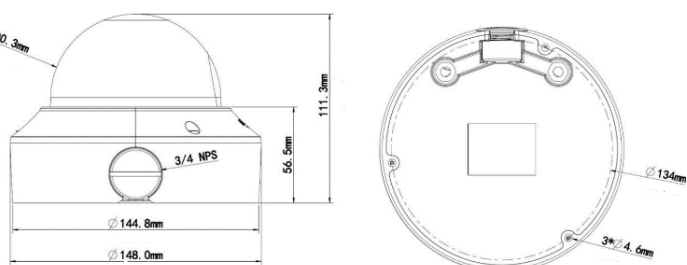

BCS-P-262R3WSA-G – tmavý barva

Rozměry

Kamera		BCS-P-262R3WSA(-G)
Skenování		progresivní skenování
Snímač		1/2.9" 2Mpx CMOS
Pixely rezoluce		1920(H)x1080(V)
Minimální osvětlení		Barva : 0.02Lux (F1.6, AGC Zapnuto) Černobíle : 0Lux (IR Zapnuto)
Odstup signál-šum		> 52dB
Vyvážení bílé		(AWB) Automatický/ manuální
Základní funkce	Objektiv	Motozoom 2.8-12mm F1.6
	Podsvícení kompenzace	Zapnuto/vypnuto (BLC / HLC / WDR)
	Clona	Automatický režim / manuální režim (1/6-1/100000s)
	Získat kontrolu	(AGC) Automatický/ manuální - seřízení
	Digitální potlačení šumu	2D/3D Zapnuto/vypnuto - seřízení
Dodatečný funkce	Detekce pohybu	Zapnuto/vypnuto (Až 4 oblastí) - seřízení
	Privátní maskování	Zapnuto/vypnuto (Až 4 oblastí) - seřízení
	Zobrazení otáčení	zrcadlo , rotace 90°, 180°, 270°
	Brousit	Automatický
	Den a noc	Automaticky odnímatelný IR filtr (ICR)
Video funkce	Dosvit IR	Dosvit IR až 30 m
	Komprese videa	H.265 / H.264 / MJPEG
	Pixely rezoluce	1080P(1920x1080) / 720P(1280x720) / D1(720x576) / 2CIF(704x288) / CIF(352x288)
	Snímková frekvence Hlavní stream	1080P(1-30 snímků/s)
	Snímková frekvence Dílčí stream	720P/D1/2CIF/CIF(1-25 snímků/s)
Síť funkce	Snímková frekvence Třetí stream	D1/2CIF/CIF(1-25 snímků/s)
	Síť	RJ-45 (10/100Base-T)
	Protokoly	L2TP,IPv4,IPv6,IGMP,ICMP,ARP,TCP,UDP, DHCP,PPPoE,RTP,RTSP,QoS,DNS,DDNS,NT P,FTP,UPnP,HTTP,SMTP,SNMP,SIP,P2P
	Kompatibilní integrace	ONVIF Ver. 2.4, API
	Mobilní uživatel	Android, iOS
Uživatel	Maximálně 10 přihlášených	
Úložiště v zařízení	MicroSD s kapacitou až 128 GB	
Audiovstup/audiovýstup		1/1 (Komprese zvuku G.711a/ G.711u)
Vstup/výstup alarmu		1/1
Napájení		12VDC / POE (IEEE802.3af)
Spotřeba energie		Maximálně 7.2 W
Pracovní prostředí		-40°C ~ +60°C, IP66, IK10
Hmotnost		0,75kg
Rozměry		Φ148 x 111.3 mm