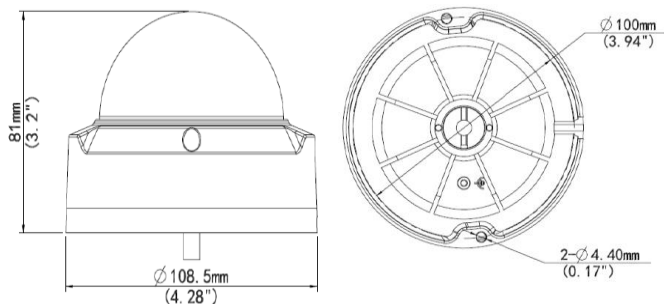

BCS-P-212RWSA-G-II –tmavý barva

Rozměry

Kamera		BCS-P-212RWSA(-G)-II
Skenování		progresivní skenování
Snímač		1/2.7" 2Mpx CMOS
Pixely rezoluce		1920(H)x1080(V)
Minimální osvětlení		Barva : 0.01 Lux (F2.0, AGC zapnuto) Černobíle : 0Lux (IR zapnuto)
Odstup signál-šum		> 52dB
Vyvážení bílé		(AWB) Automatický/ manuální
Základní funkce	Objektiv	2,8mm při F2.0 Úhel záběru (H):112.7°
	Podsvícení kompenzace	Zapnuto/vypnuto BLC / HLC / WDR(120dB)
	Clona	Automatický režim / manuální režim (1/6-1/100000s)
	Získat kontrolu	(AGC) Automatický/ manuální - seřízení
	Digitální potlačení šumu	2D/3D Zapnuto/vypnuto - seřízení
Dodatečný funkce	Detekce pohybu	Zapnuto/vypnuto (Až 4 oblastí) - seřízení
	Privátní maskování	Zapnuto/vypnuto (Až 8 oblastí) - seřízení
	Zobrazení otáčení	zrcadlo , rotace 90°, 180°, 270°
	Brousit	Automatický
	Den a noc	Automaticky odnímatelný IR filtr (ICR)
	Dosvit IR	Dosvit IR až 30 m
Video funkce	Kompresa videa	H.265 / H.264 / MJPEG
	Pixely rezoluce	1080p(1920x1080) / 720p(1280x720) / D1(720x576) / (640x360) / 2CIF(704x288) / CIF(352x288)
	Snímková frekvence Hlavní stream	1080P (1~30 snímků/s)
	Snímková frekvence Dílčí stream	1080p/720p/D1/640x360/2CIF/CIF (1~30 snímků/s)
	Snímková frekvence Třetí stream	D1/640x360/2CIF/CIF (1~30 snímků/s)
Síť funkce	Síť	RJ-45 (10/100MBase-TX)
	Protokoly	L2TP, IPv4, IGMP, ICMP, ARP, TCP, UDP, DHCP, PPPoE, RTP, RTSP, RTCP, DNS, DDNS, Qos, NTP, FTP, HTTP, HTTPS, SMTP, SIP, 802.1x, SNMP, P2P
	Kompatibilní integrace	ONVIF(profil S, G), API
	Mobilní uživatel	Android, iOS
	Uživatel	Maximálně 10 přihlášených
Audiovstup/audiovýstup		1/1 (Komprese zvuku G.711a/ G.711u)
Vstup/výstup alarmu		1/1
Napájení		12V DC±25%, PoE (IEEE802.3 af)
Spotřeba energie		maximálně 5.5 W
Pracovní prostředí		-35°C ~ +60°C, 10%~90% RH
Hmotnost		0,45kg
Rozměry		Φ108.5 x 81 mm