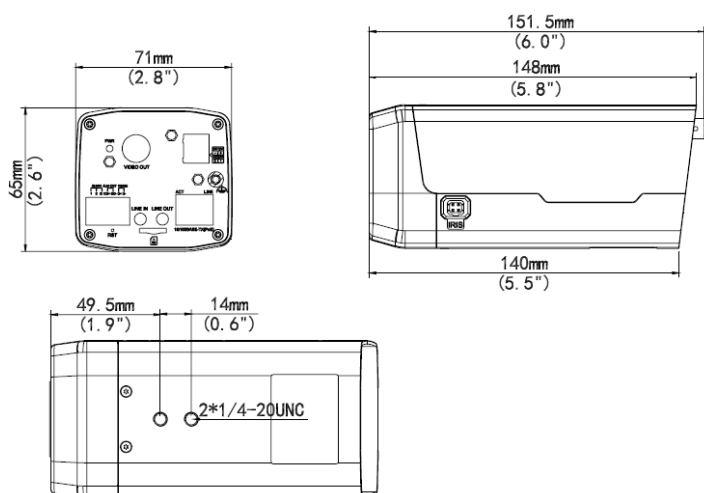

Rozměry

Kamera		BCS-P-102WSA-II
Skenování		progresivní skenování
Snímač		1/2.9" 2Mpx CMOS
Pixely rezoluce		1920(H)x1080(V)
Minimální osvětlení		Barva : 0.001 Lux (F1.2, AGC zapnuto) Černobíle : 0.0001 Lux (F1.2, AGC zapnuto)
Odstup signál-šum		> 52dB
Vyvážení bílé		(AWB) Automatický/ manuální
Základní funkce	Držák objektivu	C/CS
	Podsvícení kompenzace	Zapnuto/vypnuto (BLC / HLC / WDR120dB)
	Clona	Automatický režim / manuální režim 1/6 až 1/100 000 s
	Získat kontrolu	(AGC) Automatický/ manuální
	Digitální potlačení šumu	2D/3D Zapnuto/vypnuto - seřízení
Dodatečný funkce	Detekce pohybu	Zapnuto/vypnuto (Až 4 oblastí) - seřízení
	Privátní maskování	Zapnuto/vypnuto (Až 8 oblastí) - seřízení
	Zobrazení otáčení	zrcadlo , rotace 90°, 180°, 270°
	Brousit	Automatický/ manuální - seřízení
	Den a noc	Automaticky odnímatelný IR filtr (ICR)
Video funkce	Kompresce videa	H.265 / H.264 / MJPEG
	Pixely rezoluce	1080P(1920x1080) / 720P(1280x720) / D1(704x576) / 2CIF(704x288) / CIF(352x288)
	Snímková frekvence Hlavní stream	1080P(1~30 snímků/s)
	Snímková frekvence Dílčí stream	2M/720P/D1/2CIF/CIF(1~25 snímků/s)
	Snímková frekvence Třetí stream	D1/2CIF/CIF(1~25 snímků/s)
Síť funkce	Síť	RJ-45 (10/100Base-T)
	Protokoly	IPv4, IGMP,ICMP, ARP, TCP, UDP, DHCP, PPPoE, RTP, RTSP, RTCP, DNS, DDNS, NTP, FTP, UPnP, HTTP, HTTPS, SMTP, 802.1x, SNMP, P2P
	Kompatibilní integrace	ONVIF(Profile S, Profile G), API
	Mobilní uživatel	android, iOS
	Uživatel	Maximálně 10 přihlášených
	Úložiště v zařízení	MicroSD s kapacitou až 128 GB
	Audiovstup/audiovýstup	1/1 (Kompresce zvuku G.711a/ G.711u)
Vstup/výstup alarmu	2/1	
Napájení	12VDC(±10%) / 24VAC (±10%) / POE (IEEE802.3af)	
Spotřeba energie	maximálně 6,8W	
Pracovní prostředí	-20°C ~ +60°C	
Hmotnost	0,48kg	
Rozměry	151.5mm x 71mm x 65 mm	