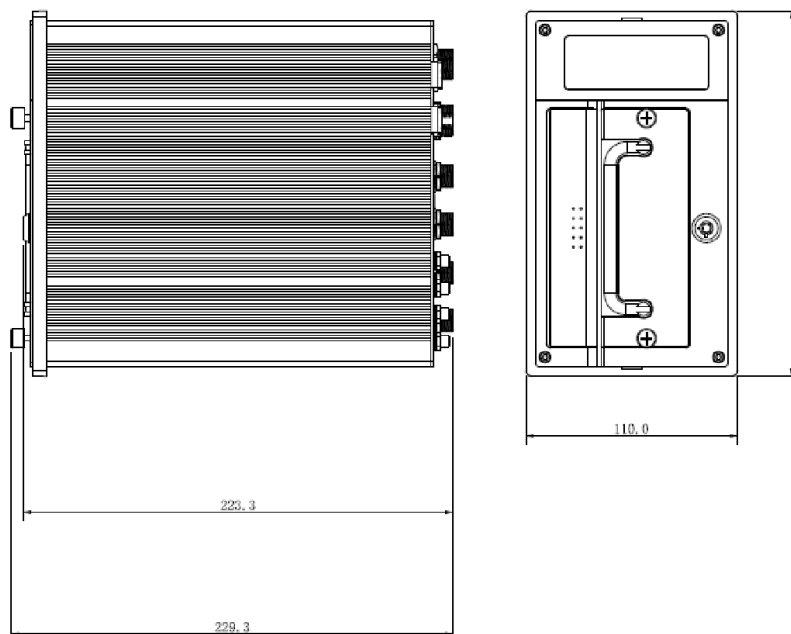

Čtyřkanálový mobilní síťový rekordér s vestavěným 4 portovým přepínačem PoE

Charakteristikarekordéru

- duálního kódovacího proudu H.264 / MJPEG
- Procesor poskytující simultánní náhled, nahrávání a vzdálenou správu
- Živý náhled v rozlišení 1080P, HDMI video výstup, VGA, BNC
- nahrávání max. až 4 IP kamery: 25 fps @ 1080P maximální bitrate 200 Mbps
- Synchronní přehrávání 4 kanálů
- Podpora pro další značky IP kamer: BCS, Arecont Vision, AXIS, Bosch, Brickcom, Canon, CP Plus, Dynacolor, Honeywell, Panasonic, Pelco, Samsung, Sanyo, Sony, Videosec, Vivotech a ONVIF 2.3
- Vzdálená podpora pro nastavení parametrů záznamu kamery (vybrané modely)
- Hledání a konfigurace IP kamer v síti
- Vestavěný 4-portový přepínač PoE (802.3af / at), který umožňuje automatické připojení a konfiguraci IP kamer BCS,
- Podpora PTZ a 3D polohování vysokorychlostními kamerami řady BCS-SDIP
- Možnost zobrazení velkého množství informací na obrazovce a jejich současné zaznamenání: Číslo automobilu, Čas, Kanál, Rychlost, možnost posílat jakékoli informace do NVR (sběrnice CAN)
- Podporuje 2 jednotky SATA pro max. 8TB (celkem), 2 porty USB3.0, port e-SATA, RS232, RS485
- Vestavěný GPS modul, G-Sensor, 3G, 4G
- Vestavěný webový server, podpora prostřednictvím CMS (BCS Manager), mobilní aplikace BCS (iOS, Android)
- 8 poplachových vstupů a 2 výstupů, zvukový vstup a výstup
- Slot pro kartu microSD až 128 GB
- Rekordér může být napájen od 6 do 36 V DC.