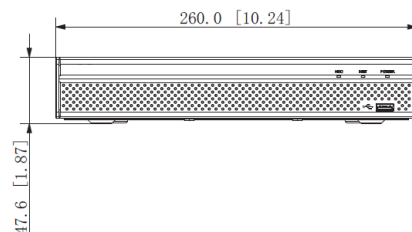

BCS-L-NVR0801-4KE

8 kanálový 1 diskový rekordér sieťový

- Zobrazit' a zaznamenať až 8 IP kamier s maximálnym rozlíšením 8Mpx
- Kompresia H.265+/H265/H.264+/H.264/MJPEG
- Maximálna vstupná šírka pásma je 80Mbps
- Detekcia pohybu, maska na ochranu osobných údajov
- Podpora inteligentných funkcií kamery: obvodová ochrana (8 kanálov), detekcia tváre (4 kanály), SMD Plus (8 kanálov)
- Súčasná prevádzka výstupov HDMI 4K a VGA 1080p
- Podpora 1 SATA disku až do 10TB
- 2×USB, 1×RJ45
- 1 audio vstup a 1 výstup
- Vstavaný webový server, podpora CMS (BCS Manager), mobilná aplikácia BCS (iOS, android), P2P, Onvif
- Napájanie DC 12V

BCS-L-NVR0801-4KE

8 kanálový 1 diskový rekordér sieťový

Procesor	Vstavaný vysoko výkonný procesor
Operačný systém	LINUX
Funkcie systému	Živé sledovanie, nahrávanie, prehrávanie, archivácia a vzdialený prístup
Kontrola systému	Myš, Sieť
Kanály IP	8
Výstupy (monitor)	1×HDMI 4K, 1×VGA 1080P
Rozlíšenie	VGA: 1920 × 1080 , 1280 × 1024, 1280 × 720 , 1024 × 768 HDMI: 3840 × 2160 , 1920 × 1080 , 1280 × 1024, 1280 × 720 , 1024 × 768
Rozdelenie výstupov	1/4/8/9
Sekvencia obrázkov	Áno
Dekódovanie	8 × 1080p@30 fps
Maximálna šírka pásma	Prichádzajúce 80Mbps, odchádzajúce 60Mbps, prehrávanie 80Mbps
Rozlíšenie záznamu	8MP, 6MP, 5MP, 4MP, 3MP, 1080P, 1.3MP, 720P, D1
Kompresia	Smart H.265+/H.265/Smart H.264+/H.264/MJPEG
Audio	1 vstup a 1 výstup
Kompresia audio	PCM/G711A/G711U/G726/AAC
Prehrávanie nahrávok	8 kanálov
Archivácia dát	Flash disk (USB) / sieť na stiahnutie
Sieťové rozhranie	Port RJ-45 (10/100Mbps)
Protokoły	HTTP; HTTPS; TCP/IP; IPv4/IPv6; UPnP; SNMP; RTSP; UDP; SMTP; NTP; DHCP; DNS; IP Filter; DDNS; FTP; Alarm Server; IP Search; P2P
Mobilní používatelia	iOS, android
Kompatibilita	ONVIF(S/G/T)
Disk	1×SATA max 10TB
Rozhranie	2×USB2.0
Napájanie	12V DC, 2A, spotreba energie <10W
Pracovné podmienky	-10°C ~+55°C / 10~90%RH
Rozmery a hmotnosť	1U, 260 mm × 232.5 mm × 50.3 mm, 0.8kg