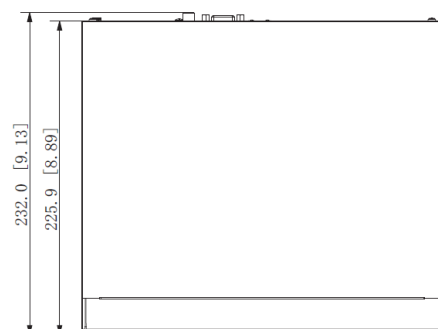

BCS-L-NVR0801-4KE

8 kanálový 1 diskový rekordér sieťový

- Zobrazit' a zaznamenať až 8 IP kamier s maximálnym rozlíšením 8Mpx
- Kompresia H.265+/H265/H.264+/H.264/MJPEG
- Maximálna vstupná šírka pásma je 80Mbps
- Detekcia pohybu, maska na ochranu osobných údajov
- Podpora inteligentných funkcií kamery: obvodová ochrana (8 kanálov), detekcia tváre (4 kanály), SMD Plus (8 kanálov)
- Súčasná prevádzka výstupov HDMI 4K a VGA 1080p
- Podpora 1 SATA disku až do 10TB
- 2×USB, 1×RJ45
- 1 audio vstup a 1 výstup
- Vstavaný webový server, podpora CMS (BCS Manager), mobilná aplikácia BCS (iOS, android), P2P, Onvif
- Napájanie DC 12V

BCS-L-NVR0801-4KE

8 kanálový 1 diskový rekordér sieťový

Procesor	Vstavaný vysoko výkonný procesor
Operačný systém	LINUX
Funkcie systému	Živé sledovanie, nahrávanie, prehrávanie, archivácia a vzdialený prístup
Kontrola systému	Myš, Sieť
Kanály IP	8
Výstupy (monitor)	1×HDMI 4K, 1×VGA 1080P
Rozlíšenie	VGA: 1920 × 1080 , 1280 × 1024, 1280 × 720 , 1024 × 768 HDMI: 3840 × 2160 , 1920 × 1080 , 1280 × 1024, 1280 × 720 , 1024 × 768
Rozdelenie výstupov	1/4/8/9
Sekvencia obrázkov	Áno
Dekódovanie	8 × 1080p@30 fps
Maximálna šírka pásma	Prichádzajúce 80Mbps, odchádzajúce 60Mbps, prehrávanie 80Mbps
Rozlíšenie záznamu	8MP, 6MP, 5MP, 4MP, 3MP, 1080P, 1.3MP, 720P, D1
Kompresia	Smart H.265+/H.265/Smart H.264+/H.264/MJPEG
Audio	1 vstup a 1 výstup
Kompresia audio	PCM/G711A/G711U/G726/AAC
Prehrávanie nahrávok	8 kanálov
Archivácia dát	Flash disk (USB) / sieť na stiahnutie
Sieťové rozhranie	Port RJ-45 (10/100Mbps)
Protokoły	HTTP; HTTPS; TCP/IP; IPv4/IPv6; UPnP; SNMP; RTSP; UDP; SMTP; NTP; DHCP; DNS; IP Filter; DDNS; FTP; Alarm Server; IP Search; P2P
Mobilní používatelia	iOS, android
Kompatibilita	ONVIF(S/G/T)
Disk	1×SATA max 10TB
Rozhranie	2×USB2.0
Napájanie	12V DC, 2A, spotreba energie <10W
Pracovné podmienky	-10°C ~+55°C / 10~90%RH
Rozmery a hmotnosť	1U, 260 mm × 232.5 mm × 50.3 mm, 0.8kg