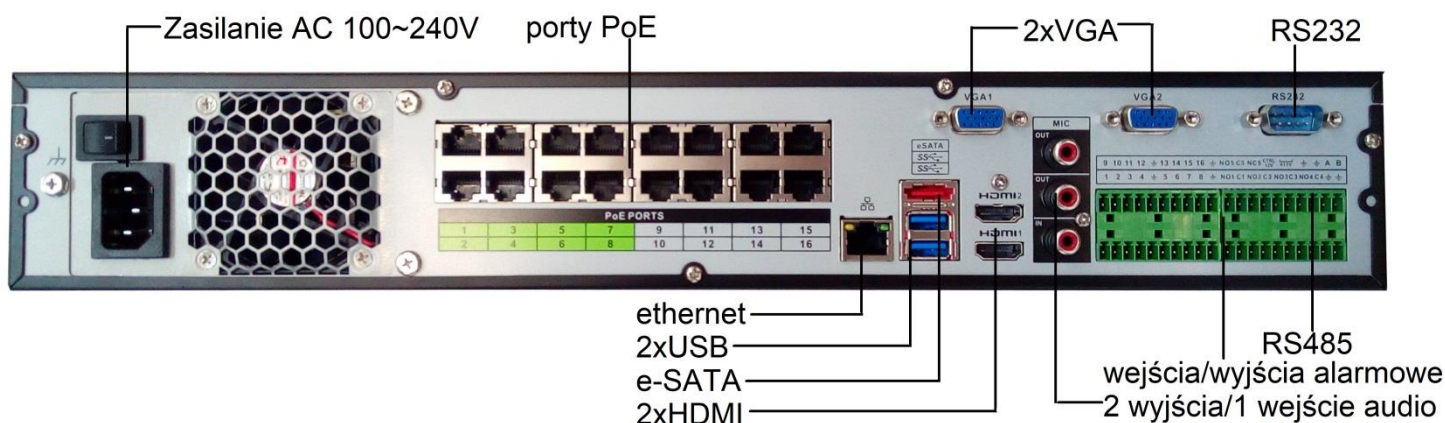

Schemat Podłączeń