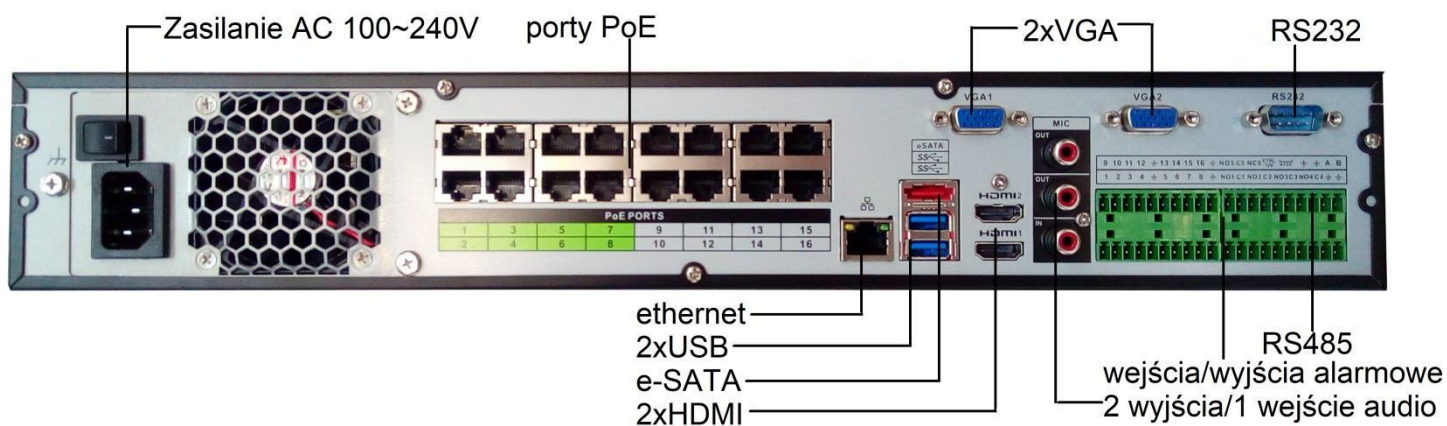

schéma připojení