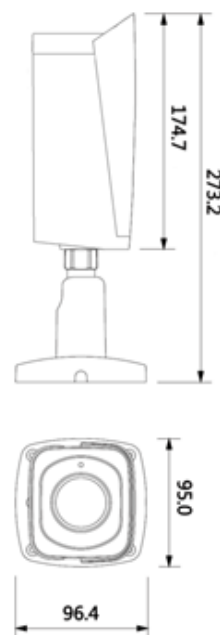

BCS-TIP8501IR-Ai

Kamera IP tubová 5Mpx s objektivom motozoom 2.7-13.5mm

- Prevodník 1/2.7" 5Mpx PS CMOS
- Kompresia H.265+/H.264+/MJPEG
- Podpora troch prúdov kódovania
- Objektív motozoom 2.7~13.5mm F1.5
- Mechanický infračervený filter ICR
- Vstavaná WEB služba, kompatibilná s BCS-NVR, CMS(BCS Manager), mobilná aplikácia BCS (iOS, android), P2P, Onvif
- Funkcie AWB, AES, AGC, BLC, HLC, WDR(120dB), Ultra DNR, Defog, ROI, EIS
- Pokročilé analytické inteligentné funkcie: obvodová ochrana, detekcia tváre, rozpoznávanie objektov, metadáta, inteligentná analýza v real-time a pokročilé vyhľadávanie, počítanie ľudí, stratený / opustený objekt, detekcia zvuku, tepelná mapa
- Infražiarič s dosahom do 50m
- 1 vstup a 1 výstup audio
- 2 výstupy a 1 výstup alarm
- Otvorený kovový kryt IP67, IK10
- Prevádzkové podmienky -30°C ~ +60°C
- Prepäťová ochrana 6KV
- Podpora microSD kariet až do 256GB
- Napätie DC12V, PoE(802.3af), ePoE