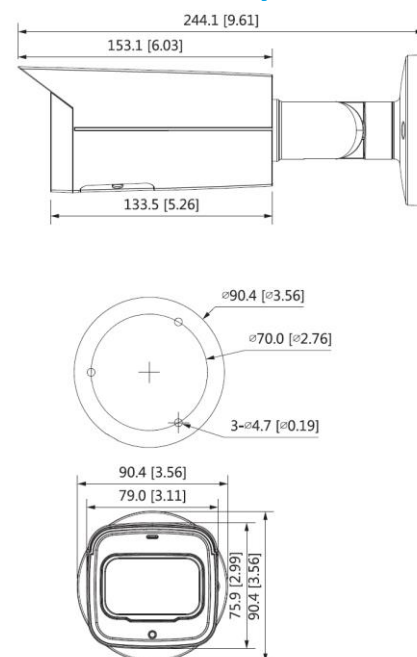

Základní rozměry: