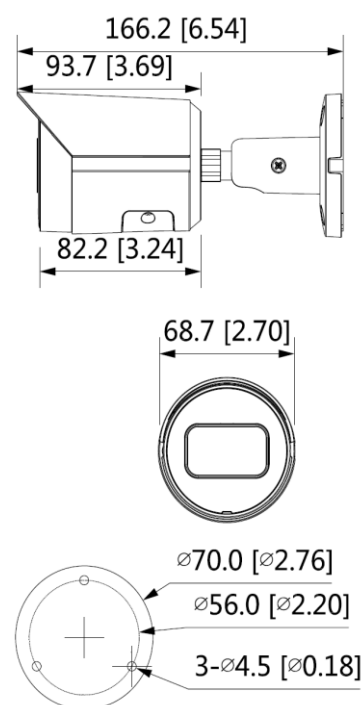

Základní rozměry: