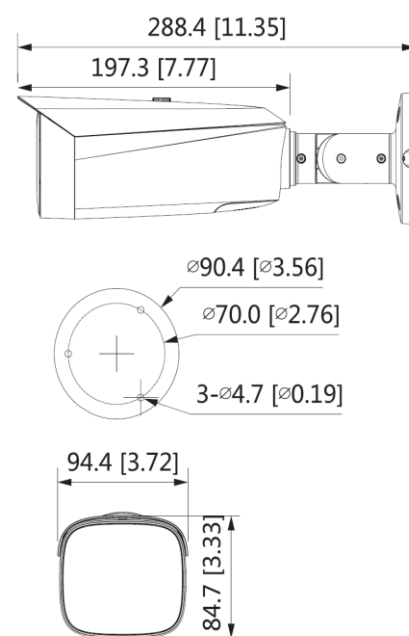

BCS-L-TIP55FCL4-Ai1

Kamera tubová 5Mpx so svetelnými a zvukovými signálmi

Skenovací systém	Progressive Scan
Video systém	IP
RAM/ROM	512MB/128MB
Prevodník	1/2.7" 5Mpx CMOS
Počet pixelov	2592(H) × 1944(V)
Citlivosť	0.003Lux/F1.0
S/N	>56dB
Vyváženie bielej	(AWB) Auto/ručne
Objektív	2.8mm F1.0
Focus	Konštantný
Iris	Konštantný
Zorný uhol	H: 98°, V: 71°
DORI	Detect 67m/ Observe 27m/ Recognize 13m/ Identify 7m
Kompenzácia pozadia	BLC / HLC / WDR(120dB)
Rýchlosť uzávierky	Auto/ručne (1/3~1/100000s)
AGC	(AGC) Auto/ručne
Redukcia šumu	3D DNR - nastavenie
Detekcia Pohybu	4 oblasti
Maska	4 oblasti
Rotácia Obrazu	Mirror, flip 90°, 180°, 270°
IR	40m
Kompresia videa	H.265 / H.265+ / H.264 / H.264+ / MJPEG (druhý prúd)
Rozlíšenie	5M (2592 × 1944); 4M (2688 × 1520); 4M (2560 × 1440); 3M (2304 × 1296); 1080p (1920 × 1080); 1.3M (1280 × 960); 720p (1280 × 720); D1 (704 × 576/704 × 480); VGA (640 × 480); CIF (354 × 288/354 × 240)
Rýchlosť hlavého prúdu	2592 × 1944 @1-20 fps/ 2688 × 1520 @1-25/30 fps
Rýchlosť druhého prúdu	704 × 576 @1-25 fps/704 × 480 @ 1-20fps
Rýchlosť tretieho prúdu	1920 × 1080 @1-25/30 fps
Bitrate	H.264: 32 kbps–8192 kbps H.265: 12 kbps–8192 kbps
Sieťové pripojenie	RJ-45 (10/100Mbps)
Audio	Vstavaný mikrofón a reproduktor, 1 audio vstup a 1 výstup
Kompresia audio	PCM; G.711a; G.711Mu; G.726; G.723
Alarm	1 vstup 5mA 3V–5V DC / 1 výstup 300mA 12V DC
Protokoly	IPv4; IPv6; HTTP; TCP; UDP; ARP; RTP; RTSP; RTCP; RTMP; SMTP; FTP; SFTP; DHCP; DNS; DDNS; QoS; UPnP; NTP; Multicast; ICMP; IGMP; NFS; SAMBA; PPPoE; SNMP
Kompatibilita	ONVIF(S/G/T)
Používatelia	Maximálne 20 prihlásených
Používatelia mobilných	iOS, android
Slot na pamäťovú kartu	microSD do 256GB
Napätia	DC12V / PoE(802.3af)
Spotreba energie	2W (12V DC); 2.6W (PoE) max. 7.5W (12V DC); 8.8W (PoE)
Prevádzkové podmienky	-40°C ~ +60°C, ≤ 95% RH
Stupeň ochrany krytom	IP67
Hmotnosť	1kg
Rozmery	288.4 mm × 94.4 mm × 84.7 mm