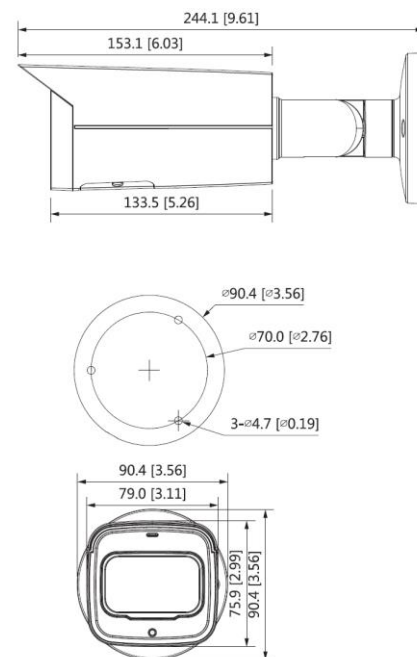

## BCS-TIP5201IR-V-VI

2Mpx kupolová kamera s 2,7 ~ 13,5 mm motozoomovým objektivem

## Charakteristika:

- 1 / 2,8 "2Mpx PS CMOS senzor
- H.265 + / H.264 + / MJPEG kódování
- Podpora dvou kódovacích toků
- ICR mechanický IR řezací filtr
- AGC, AES, AWB, BLC, HLC, WDR (120dB), ROI, 3DNR funkce
- 2,7 ~ 13,5 mm F1,5 motozoom objektivu
- Infračervené topení s dosahem až 60 metrů
- Vestavěná webová služba, shoda s BCS-NVR, CMS (BCS Manager), mobilní aplikace BCS (iOS, Android), P2P, Onvif
- Detekce pohybu, masky soukromí
- Inteligentní funkce: překročení linie, vniknutí do oblasti
- Kovové vnější pouzdro IP67
- slot pro paměťovou kartu microSD max. 256GB.
- 12 V DC a PoE napájení

## Základní rozměry: