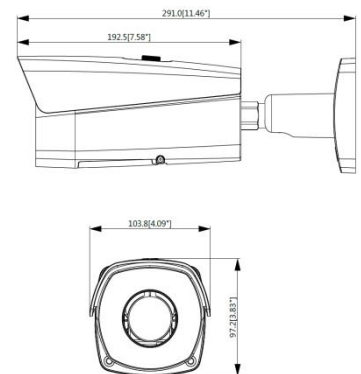

## BCS-TIP9607-TW

Kamera termovízna tubová 640×512 s objektívom 7.5 mm

Prevodník	Nechladený mikrobolometrický snímač VOx
Počet pixelov	640(H) × 512(V)
Veľkosť Pixelov	17um
Tepelná citlivosť	<40mK@f/1.0
Spektrálne charakteristiky	8~14um
Nastavenie Obrazu	Jas/ostroť /ROI/AGC/FFC/3D DNR
Paleta farieb	18 schém
Objektív	Pevný 7.5mm uhol pohľadu H:91.2° V:70.3°
DRI(Detect/Recognize/Identify)	Osoba: 221m/57m/28m Auto: 490m/126m/63m
Kompresia Videá	H.265/H.264/MJPEG
Rýchlosť hlavého prúdu	1280×1024 / 720P / 640×512 @25/30fps
Rýchlosť druhého prúdu	640×512 / 320×256 @25/30fps
Bitrate	H.264: 640 ~ 8192Kbps
Detekcia Pohybu	Zapnuté / vypnuté - 4 oblasti
ROI	Zapnuté / vypnuté - 4 oblasti
Maska	Zapnuté / vypnuté - 4 oblasti
Rotácia Obrazu	Mirror/flip
Audio	1 vstup / 1 výstup
Kompresia audio	G.711a/G.711Mu/AAC/PCM
Sieťové pripojenie	RJ-45 (10/100Mbps)
Protokoły	IPv4/IPv6, HTTP, HTTPS, SSL, TCP/IP, UDP, UPnP, ICMP, IGMP, SNMP, RTSP, RTP, SMTP, NTP, DHCP, DNS, PPPOE, DDNS, FTP, IP Filter, QoS, Bonjour, 802.1x
Kompatibilita	ONVIF(profil S & G), API
Používatelia	Maximálne 20 prihlásených
Používatelia mobilných zariadení	iOS, android
Alarm	2 vstupy a 2 výstupy alarm
Slot na pamäťovú kartu	microSD do 256GB
Rozhranie	BNC(1Vp-p 75Ω), RS485
Napätia	DC12V(±15%) / PoE / ePoE
Spotreba energie	<13W
Prevádzkové podmienky	-40°C~+70°C, 10%~95% RH
Stupeň ochrany krytom	Otvorený kovový IP67
Hmotnosť	1.5kg
Rozmery	291mm×103mm×97mm