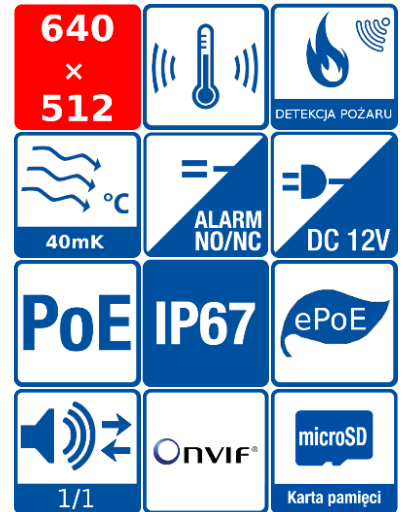

## BCS-TIP9607-TW

Kamera termovízna tubová 640×512 s objektívom 7.5 mm

- Nechladený mikrobolometrický snímač s aktívnym absorbujúcim materiálom vo forme oxidu vanádnateho Vox
- Termálny objektív 7.5mm, termálna citlivosť <math><40\text{mK}@f/1.0</math>
- Efektívne pixely 640(H)×512(V), veľkosť pixelov 17um
- Spektrálne charakteristiky 8~14um
- Detekcia požiaru a alarm
- Inteligentné funkcie: prekročenie čiary, napadnutie oblasti, zmiznutie/opätovné objavenie objektu
- 2 vstupy a 2 výstupy alarm
- 1 vstup a 1 výstup audio
- Podpora microSD kariet až do 256GB, RS485, BNC
- Otvorený kovový kryt IP67
- Prepäťová ochrana 6KV
- Napätie 12VDC/PoE/ePoE