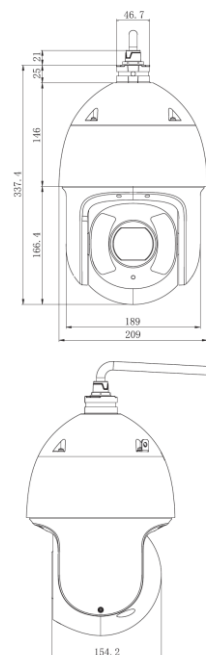

Základné rozmery:

BCS-SDIP5445-IV

Kamera IP rotačná PTZ 4Mpx STARVIS s zoomom 45x

Technické špecifikácie:

Video systém	IP
Skenovací systém	Progressive Scan
Prevodník	1/2.8" 4Mpx STARVIS CMOS
Počet pixelov	2560x1440
Citlivosť	Kolor: 0.005Lux@F1.6; B/W: 0.0005Lux@F1.6; IR Wł: 0Lux@F1.6
S/N	>50dB
Objektív	3.95mm~177.75mm; F1.6 ~ F4.95; Zorný uhol H: 70.3°~1.8°, V: 69.3°~2°; zoom optický 45x
DORI(Detect/Observe/Recognize/Identify)	3176m/1271m/635m/318m
Vyváženie bielej	(AWB) Auto/ručne
Kompenzácia pozadia	BLC/HLC/WDR(120dB)
Rýchlosť uzávierky	1/1~1/30000s
AGC	(AGC) Auto/ručne
Redukcia šumu	Ultra 2D/3D DNR
Detekcia Pohybu	4 oblasti (Nastavenie: Veľkosť, poloha, citlivosť, prah)
Zóny súkromia	24 oblasti (Nastavenie: Veľkosť, poloha)
Rotácia Obrazu	Flip 180°
Ostrosť	Auto/ručne
Deň/noc	Mechanický IR Filter (ICR)
Zoom	Optický 45x, digitálny 16x
Rozsah PAN	0°~360° nekonečný
Rozsah TILT	-20°~90°
Rýchlosť PAN	0.1°~260°/s (300°/s prednastavené)
Rýchlosť TILT	0.1°~120°/s (200°/s prednastavené)
Funkcie automatizácie	300 predvolieb, 5 skladieb, 8 trás, auto-scan, auto-pan
Začiatok/nečinnosť	Obnovenie poslednej polohy PTZ po výpadku napájania; aktivácia predvolby, cesty, trasy po období nečinnosti
Kompresia videa	H.265 / H.265+ / H.264 / H.264+ / MJPEG
Rozlíšenie	4M(2560x1440) / 3M(2304x1296) / 1080P(1920x1080)/ 720P(1280x720) / D1(704x576) / CIF(352x288)
Rýchlosť hlavého prúdu	4M/3M/1080P/1.3M/720P (1~25/30fps)
Rýchlosť druhého prúdu	D1/CIF(1 ~ 25/30fps)
Rýchlosť tretieho prúdu	720P/D1/CIF (1~25/30fps)
Bitrate	H.265/H.264: 3 ~ 20480Kbps
Sieťové pripojenie	RJ-45 (10M/100MBase-TX)
Protokol	IPv4/IPv6, HTTP, HTTPS, SSL, TCP/IP, UDP, UPnP, ICMP, IGMP, SNMPv1/v2c/v3(MIB-2), ARP, RTCP, RTSP, RTP, SMTP, NTP, DHCP, DNS,PPPOE,DDNS,FTP, IP Filter, QoS, Bonjour, 802.1x, P2P
Audio	1 vstup / 1 výstup
Kódovanie audio	G.711a/G.711Mu/AAC/G.722/G.726/G.729/MPEG2-L2
Alarm	2 vstupy / 1 výstup
Kompatibilita	ONVIF Profile S&G, API
Používatelia	Maximálne 20 prihlásených
Používatelia mobilných zariadení	iOS, android
Pamäťové karty	microSD do 256GB
Napätie	AC24V/3A(±25%), PoE+(802.3at), Spotreba energie 13W (26W IR wł.)
Prevádzkové podmienky	-40°C ~+70°C / 10~95%RH
Stupeň ochrany krytom	Kovová IP67, IK10
Rozmery a hmotnosť	Ø209mmx337.4mm 5.9kg