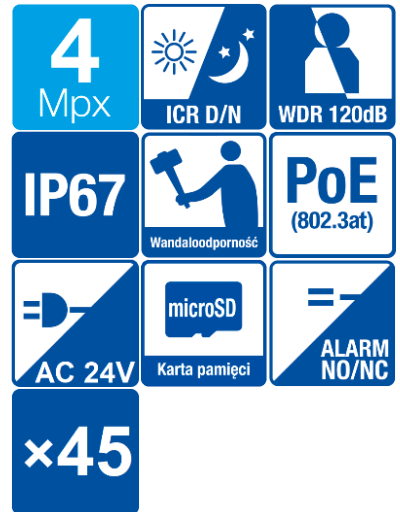

BCS-SDIP5445-IV

Kamera IP rotačná PTZ 4Mpx STARVIS s zoomom 45x