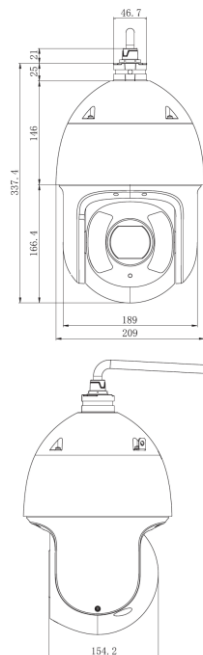

Základní rozměry:

BCS-SDIP5225-IV

PTZ IP kamera 2Mpx STARVIS s 25 × zvětšením

Technické údaje:

Video systém	IP
Skenovací systém	Progresivní skenování
konvertor	1/2.8" 2Mpx STARVIS CMOS
Počet pixelů	1920×1080
něha	Barva: 0,005Lux@F1,6; IR zapnuto: 0Lux@F1.6
Poměr S / N	>50dB
čočka	4,8 mm ~ 120 mm; ~ F1.6 F4.4; pozorovací úhel H: 59,2 ° ~ 2,4 °, optický zoom 25 ×
DORI (Detekce / Dbejte / Rozpoznat /	1613 m / 646m / 323m / 161m
Vyvážení bílé	(AWB) Auto / manual
Kompenzace pozadí	BLC / HLC / WDR (120 dB)
momentka	1/1 ~ 1 / 30000s
Získejte kontrolu	(AGC) Auto / manual
Redukce hluku	Ultra 2D / 3D DNR
Detekce pohybu	4 oblastí (nastavení: velikost, poloha, citlivost, práh)
Maska na ochranu soukromí	24 oblastí (nastavení: velikost, poloha)
Rotace obrazu	180 ° převrácení
brousit	Auto / Manual
Den / noc	Mechanický IR filtr (ICR)
zoom	25 × optický, 16 × digitální
Řada PAN	0 ° ~ 360 ° nekonečné
Rozsah TILT	-20 ° C až 90 °
Rychlost PAN	0,1 ° ~ 200 ° / s (300 ° / s v předvolbě)
TILT rychlost	0,1 ° ~ 120 ° / s (200 ° / s v předvolbě)
Automatizační funkce	300 předvoleb, 5 skladeb, 8 tras, automatické vyhledávání, automatické posouvání
Uvedení do provozu / nečinnost	Obnovení poslední pozice PTZ po výpadku napájení; aktivace předvolby, skladeb, tras po období nečinnosti
Kompresce videa	H.265 / H.265+ / H.264 / H.264+ / MJPEG
rezoluce	1080P(1920×1080) / 1.3M(1280×960) / 720P(1280×720) / D1(704×576) / CIF(352×288)
Hlavní proud	1080P/1.3M/720P (1~50/60fps)
Druhý proud	D1/CIF(1 ~ 25/30fps)
Třetí proud	1080P/1.3M/720P/D1/CIF (1~25/30fps)
bitrate	H.265/H.264: 448 ~ 8192Kbps
Síťové připojení	RJ-45 (10M/100MBase-TX)
protokoly	IPv4/IPv6, HTTP, HTTPS, SSL, TCP/IP, UDP, UPnP, ICMP, IGMP, SNMPv1/v2c/v3(MIB-2), ARP, RTCP, RTSP, RTP, SMTP, NTP, DHCP, DNS,PPPOE,DDNS,FTP, IP Filter, QoS, Bonjour, 802.1x, P2P
audio	1 vstup / 1 výstup
Zvukové kódování	G.711a / G.711Mu / AAC / G.722 / G.726 / G.729 / MPEG2-L2
poplach	7 vstupů / 2 výstupy
kompatibilita	ONVIF / PSIA / CGI
členové	Maximálně 20 přihlášených
Mobilní uživatelé	iOS, android
Slot pro paměťovou kartu	microSD až 128 GB
energie	AC24V / 3A (± 25%), PoE + (802,3at), příkon 17W (26W IR zapnuto)
Pracovní podmínky	-40 ° C ~ + 70 ° C / 10 ~ 95% RH
bydlení	Kov IP67, IK10
Rozměry a hmotnost	Φ209mm×337.4mm 5.8kg