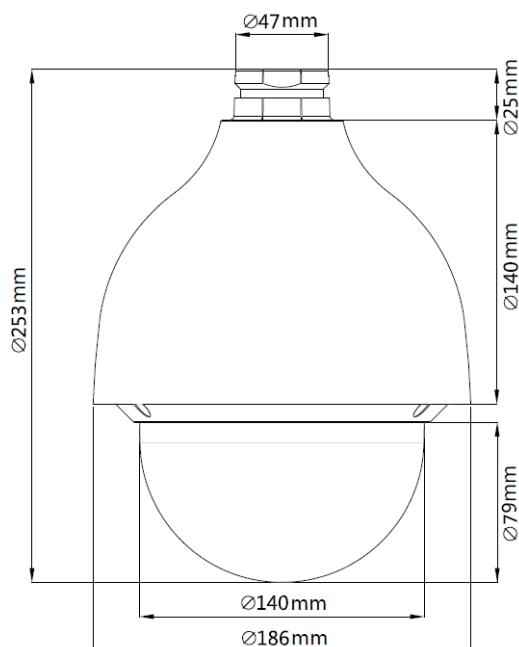

Rotační kamera 2 Mpx Starlight s 25x zoomem

Vlastnosti

fotoaparátu Fotoaparát a video

- 1 / 2,8 "2 Mpx Starvis PS CMOS senzor
- 25x 4,8 mm-120 mm optický zoom
- Rozšířená dynamická funkce WDR (120dB)
- Funkce odmlžení, funkce ROI (oblast zájmu)
- Komprese H.265 / H.264 + / MJPEG, tři toky kódování
- Max. 50fps při 1080p (1920x1080)
- Den / Noc (ICR), Auto iris, Automatické ostření, AWB, AGC, BLC, HLC, Ultra DNR , EIS
- Až 24 privátních zón všech dimenzí
- Vestavěný webový server, kompatibilita s NVR, podpora přes CMS (BCS Manager), mobilní aplikace BCS (iOS, android)
- Inteligentní detekční funkce, překročení hranice, narušení, změna scény, detekce obličeje, vzhled / zmizení objektu, tepelná mapa, detekce zvuku
- vestavěné 2 vstupy a 1 alarmový výstup
- vestavěný 1 vstup a 1 zvukový výstup
- vestavěný slot pro kartu microSD až 128 GB
- AC 24V / PoE napájení +

parametry hlavy

- maximální pracovní rychlost 500 ° / s, 0 ~ 360 ° otočení 0 ° ~ 90 ° automatické klopny 180
- až 300 přednastavení (DH-SD), 5 tratě 5 automatické skenování, 8 trasy
- automaticky identifikovat hlavní protokoly, jako například DH-SD, Pelco-P / D
- Nastavení rychlosti (nastavení od 1 do 8)
- Automatický návrat do předchozí polohy kamery / objektivu po výpadku napájení
- Čekající pohyb: Volání předvoleb / tras a dalších operací po stanovené době (také po určité době nečinnosti na začátku systému)
- Inteligentní 3D polohování
- Externí kryt IP66, IK10
- Snadná instalace, příjemná konstrukce kamery, dostupné držáky a adaptéry pro snadnou montáž kameryfotoaparátu

Rozměry