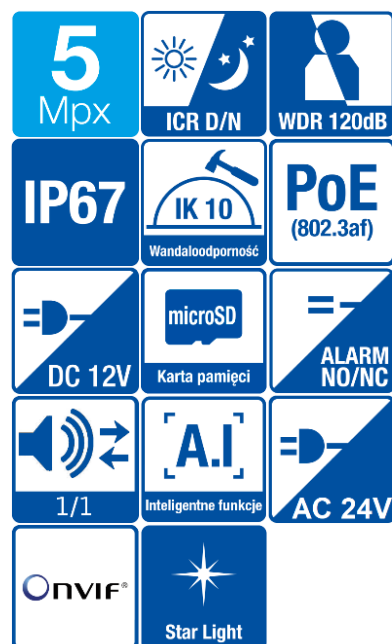

BCS-DMIP5501IR-Ai

Kamera IP kopulová 5Mpx s objektivom motozoom 2.7-13.5mm

- Prevodník 1/2.7" 5Mpx PS CMOS
- Technológia Starlight
- Kompresia H.265+/H.264+/MJPEG
- Podpora troch kódovacích prúdov
- Objektív motozoom 2.7~13.5mm F1.5
- Mechanický infračervený filter ICR
- Vstavaný WEB Server, kompatibilita s BCS-NVR, CMS(BCS Manager), mobilná aplikácia BCS(iOS, android), P2P, Onvif
- Funkcia AWB, AES, AGC, BLC, HLC, WDR(120dB), Ultra DNR, Defog, ROI, EIS
- Pokročilé analytické inteligentné funkcie: obvodová ochrana, detekcia tváre, rozpoznávanie objektov, metadáta, inteligentná analýza v real-time a pokročilé vyhľadávanie, počítanie ľudí, stratený / opustený objekt, detekcia zvuku, tepelná mapa
- Infračervený ohrievač do 40m
- 1 vstup a 1 výstup audio
- 1 vstup a 1 výstup alarm
- Externé kovové telo IP67, IK10
- Prevádzková teplota -30°C ~ +60°C
- Prepäťová ochrana 6KV
- Podpora microSD kariet až do 256GB
- Napätie DC12V, AC24V, PoE(802.3af), ePoE