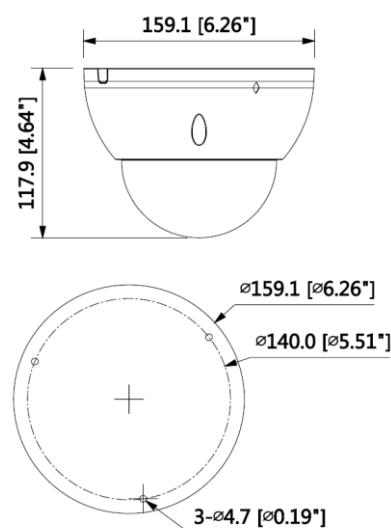

BCS-DMIP5501IR-Ai

Kamera IP kopulová 5Mpx s objektivom motozoom 2.7-13.5mm

Video systém	IP
Skenovací systém	Progressive Scan
Prevodník	1/2.7" 5Mpx CMOS
RAM/ROM	1GB/128MB
Počet pixelov	2592×1944
Citlivosť	0.005 lux@F1.5 (Kolor, 30 IRE) 0.0005 lux@F1.5 (B/W, 30 IRE) 0 lux (IR wf.)
Pomer S/N	>56dB
Objektív	Motozoom 2.7mm~13.5mm; F1.5
Zaostrenie	Auto/ručne
Uhol pohľadu	H: 100°-28°, V: 72°-21° (2592×1944) H: 104°-29°, V: 55°-16° (2688×1520)
DORI	Detect 64-212m/Observe 26-85m/Recognize 13-42m/Identify 6-21m
Vyváženie bielej	(AWB) Auto/ručne
Kompenzácia pozadia	BLC/HLC/WDR(120dB)
Rýchlosť uzávierky	1/3~1/100000s
Získať kontrolu	(AGC) Auto/ručne
Redukcia šumu	Ultra 2D/3D DNR
Detekcia pohybu	4 oblasti
Zóny súkromia	8 oblastí
Otočenie obrazu	Mirror, Flip 0°/90°/180°/270°
Deň/Noc	Mechanický IR Filter (ICR)
Zoom	Optický 5x, digitálny 16x
Kompresia videa	H.265 / H.265+ / H.264 / H.264+ / MJPEG
Rozlíšenie	5M(2592×1944) / 4M(2688×1520) / 3M(2304×1296) / 2M(1920×1080) / 1.3M(1280×960) / 720P(1280×720) / D1(704×576) / VGA(640×480) / CIF(352×288)
Rýchlosť hlavého prúdu	5M/4M(1~20fps); 3M(1~25/30fps); 2M/1.3M/720P(1~50/60fps)
Rýchlosť druhého prúdu	D1/VGA/CIF(50/60fps)
Rýchlosť tretieho prúdu	1080P/1.3M/720P/D1/CIF (1~25/30fps)
Priepustnosť	H.264: 32~ 8192Kbps H.265: 19~ 8192Kbps
Sieťové pripojenie	RJ-45 (10/100Base-T)
Protokoly	HTTP, TCP, ARP, RTSP, RTP, UDP, RTCP, SMTP, FTP, DHCP, DNS, DDNS, PPPoE, IPv4/v6, SNMP, QoS, UPnP, NTP, ICMP, HTTPS, IGMP, 802.1x, P2P
Audio	1 vstup / 1 výstup
Kódovanie zvuku	G.711a/ G.711Mu/ AAC/ G.726/G.723
Úzkosť	1 vstup 5mA 5VDC / 1 výstup 300mA 12VDC
Kompatibilita	ONVIF(S/G/T)
Používatelia	Maximálne 20 prihlásených
Používatelia mobilných	iOS, android
Slot na pamäťovú kartu	microSD do 256GB
Napätie	DC12V(±30%), AC24V(±30%), PoE(802.3af), ePoE, Pobór mocy <12.4W
Prevádzkové podmienky	-30°C ~+60°C / 10~95%RH
Stupeň ochrany krytom	Vonkajšie kovové IP67, IK10
Rozmery a hmotnosť	Φ159.0 mm × 117.9 mm, 0.95kg