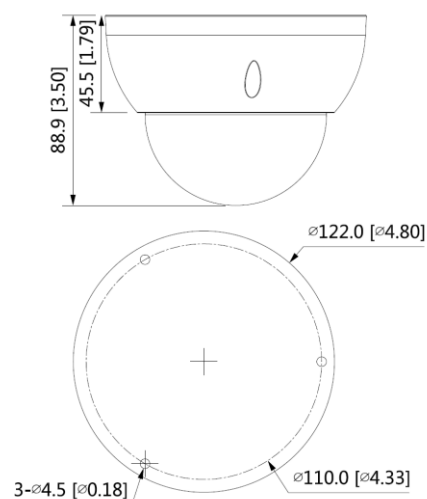

Základní rozměry:

BCS-DMIP3401IR-V-V

4Mpx dome kamera s 2,7 ~ 13,5 mm motozoom objektivu

Technické údaje:

Skenovací systém	Progresivní skenování
systém	IP
RAM / ROM	128 MB / 128 MB
konvertor	1/3 "4Mpx CMOS
Počet pixelů	2688 (H) × 1520 (V)
něha	0,008Lux / F1,5 (barva), 0Lux / F1,5 (IR zapnuto)
Vyvážení bílé	(AWB) Auto / manual
čočka	Motozoom 2,7 ~ 13,5 mm F1,5
Pozorovací úhel	H: 104 ° ~ 27 °, V: 55 ° ~ 15 °
DORI (Detekce / Dbejte / Rozpoznat /	Š: 64 m / 26 m / 13 m / 6 m T: 220 m / 88 m / 44 m / 22 m
Kompensace pozadí	BLC / HLC / WDR (120 dB)
momentka	Automaticky / manuálně (1/3 ~ 1 / 100000s)
Získejte kontrolu	(AGC) Auto / manual
Redukce hluku	3D DNR - regulace
Detekce pohybu	4 oblasti
Ochrana soukromí	4 oblasti
Rotace obrazu	Zrcadlo, převrácení 90 °, 180 °, 270 °
Sharpen	Auto / Manual
Funkce den / noc	Mechanický filtr ICR
Infračervené topení	2 IR LED, dosah až 40m
Kompresce videa	H.265 / H.265+ / H.264 / H.264+ / MJPEG
rezoluce	4M(2688×1520) / 4M(2560×1440) / 3M(2304×1296) / 1080P(1920×1080) / 1.3M(1280×960) / 720P(1280×720) / D1(704×576/704×480) / VGA(640×480) /
Přenosová rychlost hlavního proudu	4M(2688×1520)(1~20fps), 4M(2560×1440)/3M/1080P/1.3M/720P(1~25/30fps)
Přenosová rychlost druhého proudu	D1/VGA/CIF(1~25/30fps)
bitrate	H.264: 32Kbps~6144Kbps, H.265: 12Kbps~6144Kbps
Síťové připojení	RJ-45 (10/100Base-T)
protokoly	IPv4; IPv6; HTTP; HTTPS; TCP; UDP; ARP; RTP ; RTSP; RTCP; RTMP; SMTP; FTP; SFTP; DHCP; DNS; DDNS; QoS; UPnP; NTP; Multicast; ICMP; IGMP; NFS; PPPoE; 802.1x; Bonjour
kompatibilita	ONVIF(Profil S/Profil G/Profil T);CGI; P2P; Milestone; Genetec
členové	Maximálně 20 přihlášených
Mobilní uživatelé	iOS, android
Slot pro paměťovou kartu	microSD až 256 GB
energie	DC12V (tolerance výkonu ± 30%) / PoE (802.3af)
Spotřeba energie	<6.5W
Pracovní podmínky	-30 ° C ~ + 60 ° C, <95% RH
bydlení	Kov IP67, IK10
závaží	0.47kg
rozměry	φ122mm×88.9mm