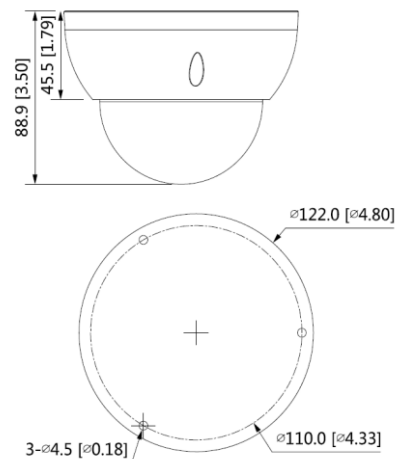

BCS-L-DIP22FC-Ai2

Kamera kopulová NightColor 2Mpx s objektivom 3.6mm

Skenovací systém	Progressive Scan
Video systém	IP
RAM/ROM	512MB/128MB
Prevodník	1/2.8" 2Mpx CMOS
Počet pixelov	1920(H) × 1080(V)
Citlivosť	0.001Lux@F1.0
Vyváženie bielej	(AWB) Auto/ručne
Objektív	3.6mm F1.0
Focus	Konštantný
Iris	Konštantný
Uhol pohľadu	Horizontal: 88° Vertical: 47° Diagonal: 105°
DORI	Detect 55m/ Observe 22m/ Recognize 11m/ Identify 5m
Kompenzácia pozadia	BLC / HLC / WDR(120dB)
Rýchlosť uzávierky	Auto/ručne (1/3~1/100000s)
Získať kontrolu	(AGC) Auto/ručne
Redukcia šumu	3D DNR
Detekcia Pohybu	4 oblasti
Zóny súkromia	4 oblasti
ROI	4 oblasti
Otočenie obrazu	Mirror, flip 90°, 180°, 270°
Deň/Noc	Kolor/B/W
Kompresia videa	H.265 / H.265+ / H.264 / H.264+ / H.264H / H.264B / MJPEG
Rozlíšenie	1080p (1920 × 1080); 1.3M (1280 × 960); 720p(1280 × 720); D1 (704 × 576/704 × 480); VGA (640 × 480); CIF (354 × 288/354 × 240)
Rýchlosť hlavého prúdu	1080p (1–25/30 fps)
Rýchlosť druhého prúdu	D1 (1–25/30 fps)
Rýchlosť tretieho prúdu	1080p (1–25/30 fps)
Priepustnosť	H.264: 32 kbps–8192 kbps H.265: 19 kbps–8192 kbps
Sieťové pripojenie	RJ-45 (10/100Mbps)
Protokoly	IPv4; IPv6; HTTP; HTTPS; TCP; UDP; ARP; RTP; RTSP; RTCP; RTMP; SMTP; FTP; SFTP; DHCP; DNS; DDNS; QoS; UPnP; NTP; Multicast; ICMP; IGMP; NFS; SAMBA; PPPoE; 802.1x; SNMP
Audio	1 vstup / 1 výstup
Kompresia audio	G.711a; G.711Mu; G.726; AAC; G.723
Alarm	1 vstup 5mA 3V–5V DC / 1 výstup 300mA 12V DC
Kompatibilita	ONVIF(S/G/T)
Používatelia	Maximálne 20 prihlásených
Používatelia mobilných	iOS, android
Slot na pamäťovú kartu	microSD do 256GB
Napätie	DC12V (±30%) / PoE(802.3af) / ePoE
Spotreba energie	<3.8W
Prevádzkové podmienky	-40°C ~ +60°C, ≤ 95% RH
Stupeň ochrany krytom	Vonkajšie kovové IP67, IK10
hmotnosť	0.45kg
Rozmery	Φ122.0 mm × 88.9 mm