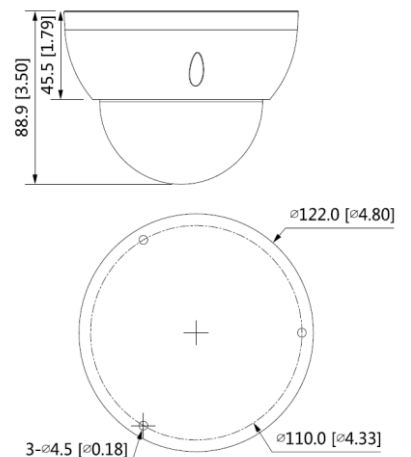

BCS-L-DMIP1-2MWSC-F-A-Ai2

Kamera kopułowa NightColor 2Mpx z obiektywem 3.6mm

System skanowania	Progressive Scan
System	IP
RAM/ROM	512MB/128MB
Przetwornik	1/2.8" 2Mpx CMOS
Ilość pikseli	1920(H) × 1080(V)
Czułość	0.001Lux@F1.0
Balans bieli	(AWB) Auto/ręcznie
Obiektyw	3.6mm F1.0
Focus	Stały
Iris	Stały
Kąt widzenia	Horizontal: 88° Vertical: 47° Diagonal: 105°
DORI	Detect 55m/ Observe 22m/ Recognize 11m/ Identify 5m
Kompensacja tła	BLC / HLC / WDR(120dB)
Migawka	Auto/ręcznie (1/3~1/100000s)
Kontrola wzmocnienia	(AGC) Auto/ręcznie
Redukcja szumów	3D DNR
Detekcja ruchu	4 obszary
Strefa prywatności	4 obszary
ROI	4 obszary
Obrót obrazu	Mirror, flip 90°, 180°, 270°
Dzień/noc	Kolor/B/W
Kompresja wideo	H.265 / H.265+ / H.264 / H.264+ / H.264H / H.264B / MJPEG
Rozdzielczość	1080p (1920 × 1080); 1.3M (1280 × 960); 720p(1280 × 720); D1 (704 × 576/704 × 480); VGA (640 × 480); CIF (354 × 288/354 × 240)
Strumień główny	1080p (1–25/30 fps)
Strumień drugi	D1 (1–25/30 fps)
Strumień trzeci	1080p (1–25/30 fps)
Bitrate	H.264: 32 kbps–8192 kbps H.265: 19 kbps–8192 kbps
Podłączenie sieci	RJ-45 (10/100Mbps)
Protokoły	IPv4; IPv6; HTTP; HTTPS; TCP; UDP; ARP; RTP; RTSP; RTCP; RTMP; SMTP; FTP; SFTP; DHCP; DNS; DDNS; QoS; UPnP; NTP; Multicast; ICMP; IGMP; NFS; SAMBA; PPPoE; 802.1x; SNMP
Audio	1 wejście / 1 wyjście
Kompresja audio	G.711a; G.711Mu; G.726; AAC; G.723
Alarm	1 wejście 5mA 3V–5V DC / 1 wyjście 300mA 12V DC
Zgodność	ONVIF(S/G/T)
Użytkownicy	Maksymalnie 20 zalogowanych
Użytkownicy mobilni	iOS, android
Gniazdo karty pamięci	microSD do 256GB
Zasilanie	DC12V (±30%) / PoE(802.3af) / ePoE
Pobór mocy	<3.8W
Warunki pracy	-40°C ~ +60°C, ≤ 95% RH
Obudowa	Metalowa IP67, IK10
Waga	0.45kg
Wymiary	Φ122.0 mm × 88.9 mm