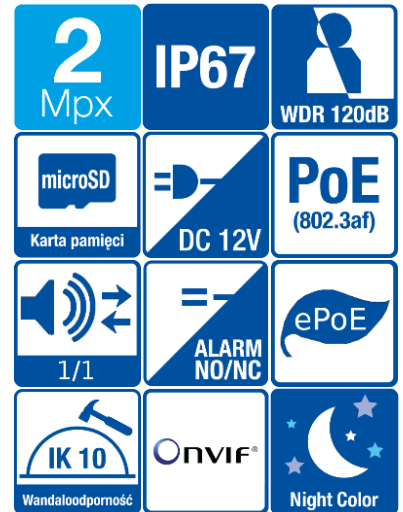

BCS-L-DIP22FC-Ai2

Kamera kopułowa NightColor 2Mpx z obiektywem 3.6mm

- Technologia NightColor – kolorowy obraz nawet w warunkach niedostatecznego oświetlenia
- Czułość 0.001Lux@F1.0
- Przetwornik 1/2.8" 2Mpx PS CMOS
- Kodowanie H.265+/H.264+/MJPEG
- Obsługa trzech strumieni kodowania
- Funkcje AGC, AES, AWB, BLC, HLC, WDR(120dB), ROI, 3DNR
- Obiektyw 3.6mm F1.0
- Wbudowany web serwis, zgodność z BCS-NVR, CMS(BCS Manager), aplikacja mobilna BCS(iOS, android), P2P, Onvif
- Detekcja ruchu, maski prywatności
- Funkcje inteligentne: ochrona perymetryczna, przekroczenie linii, wtargnięcie w obszar, detekcja twarzy, liczenie osób, inteligentne wyszukiwanie, mapa ciepła, zagubiony/pozostawiony obiekt, detekcja audio
- 1 wejście i 1 wyjście alarmowe
- 1 wejście i 1 wyjście audio
- Obudowa zewnętrzna metalowa IP67, IK10
- Gniazdo karty pamięci microSD max. 256GB
- Zasilanie 12V DC / PoE(802.3af)