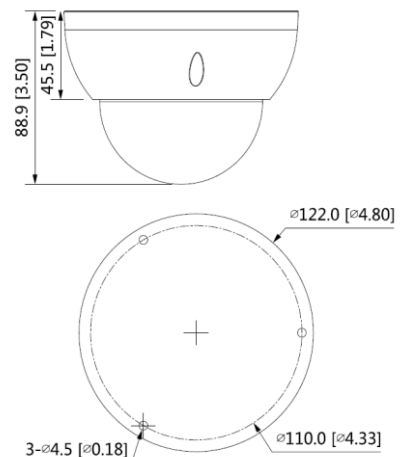

BCS-L-DIP22FC-Ai2

Kamera kopułowa NightColor 2Mpx z obiektywem 3.6mm

System skanowania	Progressive Scan
System	IP
RAM/ROM	512MB/128MB
Przetwornik	1/2.8" 2Mpx CMOS
Ilość pikseli	1920(H) × 1080(V)
Czułość	0.001Lux@F1.0
Balans bieli	(AWB) Auto/ręcznie
Obiektyw	3.6mm F1.0
Focus	Stały
Iris	Stały
Kąt widzenia	Horizontal: 88° Vertical: 47° Diagonal: 105°
DORI	Detect 55m/ Observe 22m/ Recognize 11m/ Identify 5m
Kompensacja tła	BLC / HLC / WDR(120dB)
Migawka	Auto/ręcznie (1/3~1/100000s)
Kontrola wzmocnienia	(AGC) Auto/ręcznie
Redukcja szumów	3D DNR
Detekcja ruchu	4 obszary
Strefa prywatności	4 obszary
ROI	4 obszary
Obrót obrazu	Mirror, flip 90°, 180°, 270°
Dzień/noc	Kolor/B/W
Kompresja wideo	H.265 / H.265+ / H.264 / H.264+ / H.264H / H.264B / MJPEG
Rozdzielczość	1080p (1920 × 1080); 1.3M (1280 × 960); 720p(1280 × 720); D1 (704 × 576/704 × 480); VGA (640 × 480); CIF (354 × 288/354 × 240)
Strumień główny	1080p (1–25/30 fps)
Strumień drugi	D1 (1–25/30 fps)
Strumień trzeci	1080p (1–25/30 fps)
Bitrate	H.264: 32 kbps–8192 kbps H.265: 19 kbps–8192 kbps
Podłączenie sieci	RJ-45 (10/100Mbps)
Protokoły	IPv4; IPv6; HTTP; HTTPS; TCP; UDP; ARP; RTP; RTSP; RTCP; RTMP; SMTP; FTP; SFTP; DHCP; DNS; DDNS; QoS; UPnP; NTP; Multicast; ICMP; IGMP; NFS; SAMBA; PPPoE; 802.1x; SNMP
Audio	1 wejście / 1 wyjście
Kompresja audio	G.711a; G.711Mu; G.726; AAC; G.723
Alarm	1 wejście 5mA 3V–5V DC / 1 wyjście 300mA 12V DC
Zgodność	ONVIF(S/G/T)
Użytkownicy	Maksymalnie 20 zalogowanych
Użytkownicy mobilni	iOS, android
Gniazdo karty pamięci	microSD do 256GB
Zasilanie	DC12V (±30%) / PoE(802.3af) / ePoE
Pobór mocy	<3.8W
Warunki pracy	-40°C ~ +60°C, ≤ 95% RH
Obudowa	Metalowa IP67, IK10
Waga	0.45kg
Wymiary	Φ122.0 mm × 88.9 mm