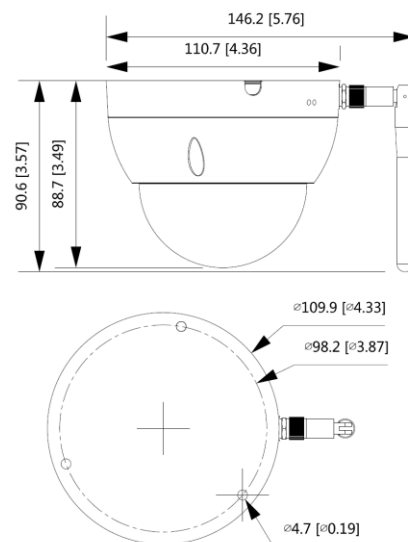

BCS-L-DIP12FR3-W

Kamera kopulová WiFi 2Mpx s objektivom 2.8mm

Skenovací systém	Progressive Scan
Video systém	IP
RAM/ROM	128MB/128MB
Prevodník	1/2.7" 2Mpx CMOS
Počet pixelov	1920(H) × 1080(V)
Citlivosť	Manual 1/30s 0.192 Lux @F2.0(Color, 80 IRE); 0.108 Lux @F2.0(W/B, 80 IRE); 0 Lux (IR on) Manual 1/3s 0.197 Lux @F2.0 (Color, 80 IRE); 0.116 Lux @F2.0(W/B, 80 IRE); 0 Lux (IR on)
Pomer S/N	>49dB
Vyváženie bielej	(AWB) Auto/ručne
Objektív	2.8mm F2.0
Focus	Konštantný
Iris	Konštantný
Uhol pohľadu	Horizontal: 113° Vertical: 58° Diagonal: 135°
DORI	Detect 37m/ Observe 15m/ Recognize 7m/ Identify 4m
Kompenzácia pozadia	BLC / HLC / DWDR
Rýchlosť uzávierky	Auto/ručne (1/3~1/100000s)
Získať kontrolu	(AGC) Auto/ručne
Redukcia šumu	3D DNR
Detekcia Pohybu	4 oblasti
Zóny súkromia	4 oblasti
ROI	4 oblasti
Otočenie obrazu	Mirror, flip 90°, 180°, 270°
Deň/Noc	Mechanický IR Filter (ICR)
Vysielač	30m
Kompresia videa	H.265 / H.265+ / H.264 / H.264+ / H.264H / H.264B / MJPEG
Rozlíšenie	1080p (1920 × 1080); 1.3M (1280 × 960); 720P (1280 × 720); VGA (640 × 480); (640 × 360); QVGA (320 × 240)
Rýchlosť hlavého prúdu	1080p/1.3M/720p/(1-25/30 fps)
Rýchlosť druhého prúdu	VGA/(640 × 360)/QVGA(1-25/30 fps)
Priepustnosť	H.264: 24 kbps-8192 kbps H.265: 9 kbps-5632 kbps
Sieťové pripojenie	RJ-45 (10/100 Base-T)
Wi-Fi	IEEE802.11b/g/n(2.4GHz)
Protokoly	HTTP; TCP; ARP; RTSP; RTP; UDP; RTCP; SMTP; FTP; DHCP; DNS; IPv4/v6; QoS; NTP; RTMP
Kompatibilita	ONVIF(S/G/T)
Používatelia	Maximálne 20 prihlásených
Používatelia mobilných	iOS, android
Slot na pamäťovú kartu	microSD do 256GB
Napätie	DC12V (±30%)
Spotreba energie	<4.7W
Prevádzkové podmienky	-30°C ~ +50°C, ≤ 95% RH
Stupeň ochrany krytom	Vonkajšie kovové IP67, IK10
hmotnosť	0.4kg
Rozmery	146.2 mm × 110.7 mm × 90.6 mm