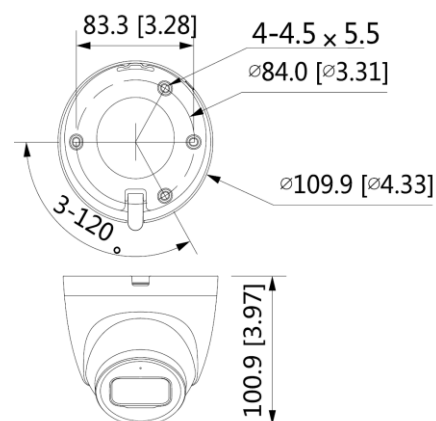

Základní rozměry: