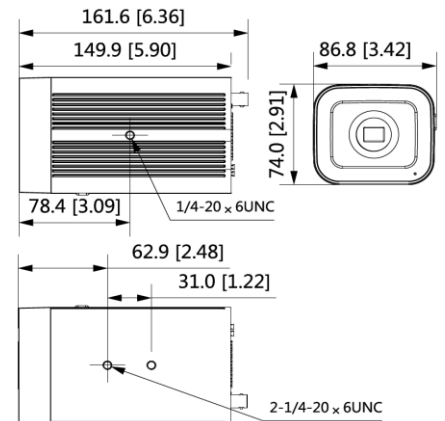

BCS-BIP91200-Ai

Kamera IP kompaktowa 12Mpx z zaawansowaną obsługą funkcji inteligentnych

System wideo	IP
System skanowania	Progressive Scan
Przetwornik	1/1.7" 12Mpx CMOS
RAM/ROM	4GB/2GB
Ilość pikseli	4000×3000
Czułość	0.01Lux/F1.8
Stosunek S/N	>56dB
Obiektyw	C/CS
Balans bieli	(AWB) Auto/ręcznie
Kompensacja tła	BLC/HLC/DWDR
Migawka	1/3~1/100000s
Kontrola wzmocnienia	(AGC) Auto/ręcznie
Redukcja szumów	Ultra 2D/3D DNR
Detekcja ruchu	4 obszary
Maska prywatności	4 obszary
Obrót obrazu	Mirror, Flip 0°/90°/180°/270°
Wyostżanie	Auto/ręcznie
Dzień/noc	Mechaniczny filtr IR (ICR)
Kompresja wideo	H.265 / H.265+ / H.264 / H.264+ / MJPEG(drugi strumień)
Rozdzielczość	12M (4000 × 3000); 8M (3840 × 2160); 6M (3072 × 2048); 5M (3072 × 1728); 5M (2592 × 1944); 4M (2688 × 1520); 3M (2048 × 1536); 3M (2304 × 1296); 2M (1920 × 1080); 1.3M (1280 × 960); 720P (1280 × 720); D1 (704 × 576/704 × 480); CIF (352 × 288/352 × 240); VGA (640 × 480)
Strumień główny	4000 × 3000 @1-25/30 fps
Strumień drugi	704 × 576 @1-25 fps; 704 × 480 @1-30 fps
Strumień trzeci	1920 × 1080 @1-25/30 fps
Strumień czwarty	1920 × 1080 @1-25/30 fps
Strumień piąty	704 × 576 @1-25 fps; 704 × 480@1-30 fps
Bitrate	H.264: 32 kbps–16384 kbps H.265: 32 kbps–14080 kbps
Podłączenie sieci	RJ-45 (10/100/1000Mbps)
Protokoły	IPv4; IPv6; HTTP; HTTPS; TCP; UDP; ARP; RTP; RTSP; RTCP; RTMP; SMTP; FTP; SFTP; DHCP; DNS; DDNS; QoS; UPnP; NTP; Multicast; ICMP; IGMP; NFS; SAMBA; PPPoE; 802.1x; SNMP; Bonjour
Audio	2 wejścia / 1 wyjście / wbudowany mikrofon
Kodowanie audio	G.711A; G.711Mu; G.726; AAC; G.723
Alarm	2 channels in: 5mA 3V–5V DC 2 channels out: 1,000mA 30V DC/500mA 50V DC
Zgodność	ONVIF(S/G/T), CGI, P2P, RTMP
Użytkownicy	Maksymalnie 20 zalogowanych
Użytkownicy mobilni	iOS, android
Gniazdo kart pamięci	microSD do 256GB
Zasilanie	DC12V, AC24V, PoE(802.3af), ePoE Pobór mocy <12.7W
Warunki pracy	-30°C ~+60°C
Obudowa	Wewnętrzna kompaktowa
Wymiary i waga	86 mm × 74 mm × 150 mm (3.39" × 2.91" × 5.91") (L × W × H) 0.78kg