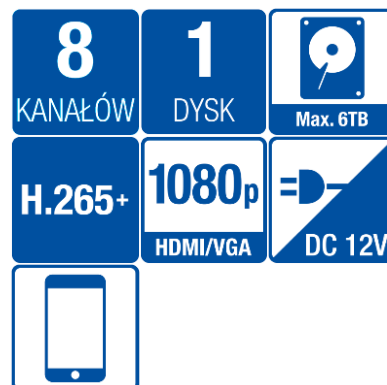

## BCS-B-SNVR0801

Diskový síťový rekordér s 8 kanály 1

ONVIF®

### Charakteristika:

- Zobrazení a nahrávání až 8 IP kamer s maximálním rozlišením 4Mpx
- H.265 + / H265 / H.264 + / H.264 komprese
- Maximální příchozí šířka pásma 60Mbps, odchozí pásmo 60Mbps
- Současný provoz výstupů HDMI (1920 × 1080) a VGA (1920 × 1080)
- Pokročilá detekce videa: detekce pohybu, překročení linie, narušení
- Podporuje 1 SATA disk až do 6 TB
- 2 × USB, 1 × RJ45
- Vestavěná webová služba, podpora prostřednictvím CMS (BCS Manager), mobilní aplikace BCS (android, iOS), P2P, Onvif
- Napájení 12 V DC

### Technické údaje:

Video systém	IP
Funkčnost systému	Živé zobrazení, nahrávání, přehrávání, archivace a vzdálený přístup
Kontrola systému	Myš, síť
IP kanály	8
Monitorujte výstupy	1 × HDMI 1080P, 1 × VGA 1080P
Zobrazit rozlišení	HDMI / VGA: 1920 × 1080/60 Hz, 1280 × 1024/60 Hz, 1280 × 720/60 Hz, 1024 × 768/60 Hz
Rozdělení při východu	HDMI / VGA: 1/4/8
Rozlišení záznamu	4M / 3M / 1080 / 1,3 M / UXGA / 720P / VGA / 4CIF / DCIF / 2CIF / CIF / QCIF
Maximální šířka pásma dekódování	Příchozí: 60 Mb / s, Odchozí: 60 Mb / s
Komprese videa	H.265 + / H.265 / H.264 + / H.264 (kamery připojené přes Onvif H.264)
Přehrávání nahrávek	1/4/8
Archivace dat	Flash paměť (USB) / stahování přes síť
Síťové rozhraní	1 port RJ-45 (10/100 Mb / s)
Vzdálená připojení	64
kompatibilita	ONVIF
Detekce videa	Detekce pohybu, překročení linie, narušení
Pevný disk	1 × SATA max. 6 TB
rozhraní	2 × USB 2.0
energie	12 V DC, spotřeba energie <10 W (bez pohonů)
Pracovní podmínky	-10 ° C ~ + 55 ° C / 10 ~ 90% RH
Rozměry a hmotnost	chytrý 200 × 205 × 48 mm (Š × H × V) 1 kg (bez pohonů)