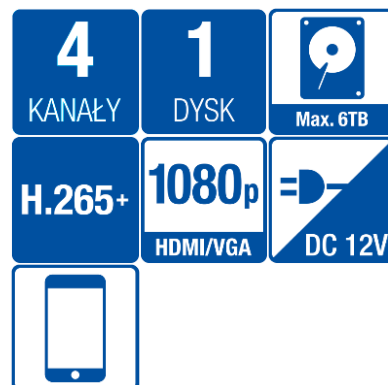

## BCS-B-SNVR0401

4 kanálový 1 diskový síťový rekordér

ONVIF®

### Charakteristika:

- Zobrazení a nahrávání až 4 IP kamer s maximálním rozlišením 4Mpx
- H.265 + / H265 / H.264 + / H.264 komprese
- Maximální příchozí pásmo 40Mbps, odchozí pásmo 60Mbps
- Současný provoz výstupů HDMI (1920 × 1080) a VGA (1920 × 1080)
- Pokročilá detekce videa: detekce pohybu, překročení linie, narušení
- Podporuje 1 SATA disk až do 6 TB
- 2 × USB, 1 × RJ45
- Vestavěná webová služba, podpora prostřednictvím CMS (BCS Manager), mobilní aplikace BCS (android, iOS), P2P, Onvif
- Napájení 12 V DC

## BCS-B-SNVR0401

4 kanálový 1 diskový síťový rekordér

### Technické údaje:

Video systém	IP
Funkčnost systému	Živé zobrazení, nahrávání, přehrávání, archivace a vzdálený přístup
Kontrola systému	Myš, síť
IP kanály	4
Monitorujte výstupy	1 × HDMI 1080P, 1 × VGA 1080P
Zobrazit rozlišení	HDMI / VGA: 1920 × 1080/60 Hz, 1280 × 1024/60 Hz, 1280 × 720/60 Hz, 1024 × 768/60 Hz
Rozdělení při východu	HDMI / VGA: 1/4
Rozlišení záznamu	4M / 3M / 1080 / 1,3 M / UXGA / 720P / VGA / 4CIF / DCIF / 2CIF / CIF / QCIF
Maximální šířka pásma dekódování	Příchozí: 40 Mb / s, Odchozí: 60 Mb / s
Komprese videa	H.265 + / H.265 / H.264 + / H.264 (kamery připojené přes Onvif H.264)
Přehrávání nahrávek	1/4
Archivace dat	Flash paměť (USB) / stahování přes síť
Síťové rozhraní	1 port RJ-45 (10/100 Mb / s)
Vzdálená připojení	64
kompatibilita	ONVIF
Detekce videa	Detekce pohybu, překročení linie, narušení
Pevný disk	1 × SATA max. 6 TB
rozhraní	2 × USB 2.0
energie	12 V DC, spotřeba energie <10 W (bez pohonů)
Pracovní podmínky	-10 ° C ~ + 55 ° C / 10 ~ 90% RH
Rozměry a hmotnost	chytrý 200 × 205 × 48 mm (Š × H × V) 1 kg (bez pohonů)