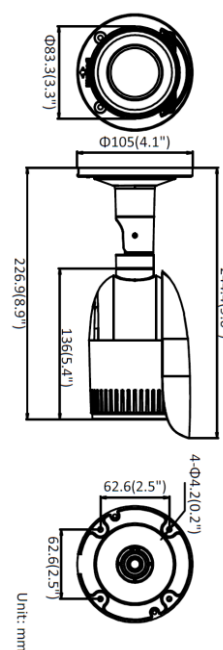

## BCS-B-TI213IR2

2Mpx síťová kamera s 2,8 ~ 8 mm objektivem a mikrofonem

## Charakteristika:

- 1 / 2,8 "2Mpx PS CMOS senzor
- Podpora dvou kódovacích toků
- Rozlišení 1920 × 1080 @ 30fps
- H.265 + / H.264 + komprese
- Mechanický IR filtr
- Funkce AGC, AWB, AES, BLC, D-WDR, 3D DNR, ROI
- Vestavěná webová služba, shoda s BCS-NVR, CMS (BCS Manager), mobilní aplikace BCS (android, iOS), P2P, Onvif
- Detekce pohybu, maska soukromí
- 2,8 ~ 8 mm objektiv se zoomem F1,9
- Infračervené topení s dosahem až 20 metrů
- Kovové vnější pouzdro IP66
- Vestavěný mikrofon
- Slot pro paměťovou kartu microSD až 128 GB
- Video výstup služby CVBS
- Pracovní teplota -30 ° C ~ + 60 ° C
- Napájení 12 V, PoE

## Základní rozměry:

## BCS-B-TI213IR2

2Mpx síťová kamera s 2,8 ~ 8 mm objektivem a mikrofonom