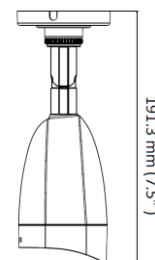

## BCS-B-TI211IR3

2Mpx síťová kamera s 2,8mm objektivem

## Charakteristika:

- 1 / 2,8 " 2Mpx PS CMOS senzor
- Podpora dvou kódovacích toků
- Rozlišení 1920 × 1080 @ 30fps
- H.265 + / H.264 + komprese
- Mechanický IR filtr
- Funkce AGC, AWB, AES, BLC, D-WDR, 3D DNR, ROI
- Vestavěná webová služba, shoda s BCS-NVR, CMS (BCS Manager), mobilní aplikace BCS (android, iOS), P2P, Onvif
- Detekce pohybu, maska soukromí
- 2,8 mm objektiv s pevnou ohniskovou vzdáleností F2.0
- Infračervený ohřivač s dosahem až 30 metrů
- Kovové vnější pouzdro IP67
- Pracovní teplota -30 ° C ~ + 50 ° C
- Napájení 12 V, PoE

## Základní rozměry: