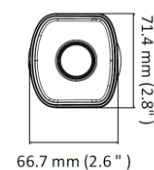

## BCS-B-TI211IR3

2Mpx síťová kamera s 2,8mm objektivem

## Charakteristika:

- 1 / 2,8 " 2Mpx PS CMOS senzor
- Podpora dvou kódovacích toků
- Rozlišení 1920 × 1080 @ 30fps
- H.265 + / H.264 + komprese
- Mechanický IR filtr
- Funkce AGC, AWB, AES, BLC, D-WDR, 3D DNR, ROI
- Vestavěná webová služba, shoda s BCS-NVR, CMS (BCS Manager), mobilní aplikace BCS (android, iOS), P2P, Onvif
- Detekce pohybu, maska soukromí
- 2,8 mm objektiv s pevnou ohniskovou vzdáleností F2.0
- Infračervený ohřivač s dosahem až 30 metrů
- Kovové vnější pouzdro IP67
- Pracovní teplota -30 ° C ~ + 50 ° C
- Napájení 12 V, PoE

## Základní rozměry: