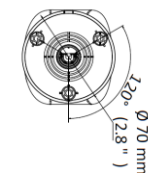

## BCS-B-TI211IR3

2Mpx síťová kamera s 2,8mm objektivem

## Charakteristika:

- 1 / 2,8 " 2Mpx PS CMOS senzor
- Podpora dvou kódovacích toků
- Rozlišení 1920 × 1080 @ 30fps
- H.265 + / H.264 + komprese
- Mechanický IR filtr
- Funkce AGC, AWB, AES, BLC, D-WDR, 3D DNR, ROI
- Vestavěná webová služba, shoda s BCS-NVR, CMS (BCS Manager), mobilní aplikace BCS (android, iOS), P2P, Onvif
- Detekce pohybu, maska soukromí
- 2,8 mm objektiv s pevnou ohniskovou vzdáleností F2.0
- Infračervený ohřivač s dosahem až 30 metrů
- Kovové vnější pouzdro IP67
- Pracovní teplota -30 ° C ~ + 50 ° C
- Napájení 12 V, PoE

## Základní rozměry:

### Technické údaje

Video systém	IP
Skenovací systém	Progresivní skenování
konvertor	1 / 2,8 "2Mpx CMOS
Počet pixelů	1920 (H) × 1080 (V)
něha	Barva: 0,01Lux @ (F1,2, AGC zapnuto), 0,028 Lux @ (F2,0, AGC zapnuto), Č / B: 0Lux
čočka	Pevný 2,8 mm F2,0, pozorovací úhel H: 103 °, V: 59 °
Vyvážení bílé	(AWB) Auto / manual
Kompenzace pozadí	BLC / D-WDR
momentka	Automaticky / manuálně (1/3 ~ 1 / 100000s)
Získejte kontrolu	(AGC) Auto / manual
Redukce hluku	3D DNR
Funkce den / noc	Mechanický filtr ICR
Infračervené topení	Dosah až 30 metrů
Kompresce videa	H.265 / H.265 + / H.264 / H.264 + / MJPEG (druhý proud)
rezoluce	1080P(1920×1080) / 960H(1280×960) / 720P(1280×720) / VGA(640×480) / (640×360) / QVGA(320×240)
Hlavní proud	50Hz: 25fps (1920×1080, 1280×960, 1280×720) 60Hz: 30fps (1920×1080, 1280×960, 1280×720)
Druhý proud	50Hz: 25fps (640×480, 640×360, 320×240) 60Hz: 30fps (640×480, 640×360, 320×240)
Síťové připojení	RJ-45 (10M/100M)
protokoly	TCP/IP, ICMP, HTTP, HTTPS, FTP, DHCP, DNS, DDNS, RTP, RTSP, RTCP, NTP, UPnP, SMTP, IGMP, 802.1X, QoS, IPv6, UDP, Bonjour, P2P
kompatibilita	ONVIF (Profil S, Profil G), ISAPI
členové	Maximálně 32
Mobilní uživatelé	iOS, android
energie	DC12V (± 25%) / PoE (802,3 af)
Spotřeba energie	<5W
Pracovní podmínky	-30 ° C ~ + 50 ° C, 10% ~ 95% RH
bydlení	Kov IP67
závaží	0,4kg
rozměry	70 × 191,3 mm